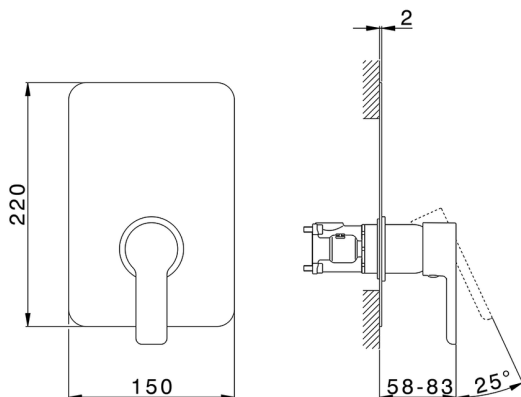

Conjunto Monomando para One-Box SOFT_SF0BM010

MODELO **SF0BM010**

Conjunto Monomando para One-Box, 1 salida, profundidad mínima de instalación 67 mm, sin parte empotrada, para art. ZB00B030-ZB00B031

ACABADOS DISPONIBLES

21 21 Cromo

CARACTERÍSTICAS

Recambio Cartucho **ZZ97179000**

Cartucho Monomando 35 mm

Instalación **Empotrado**

Empotrado 2 **ZB00B031**

ZB00B030

One-Box Universal para empotrado ONE BOX_ZB00B031

MODELO **ZB00B031**

One-Box Universal para empotrado, para termostático o monomando 1 o 2 o 3 salidas, sin parte externa, con silenciadores, con junta para sellado

ACABADOS DISPONIBLES

04 04 Sin Acabado

CARACTERÍSTICAS