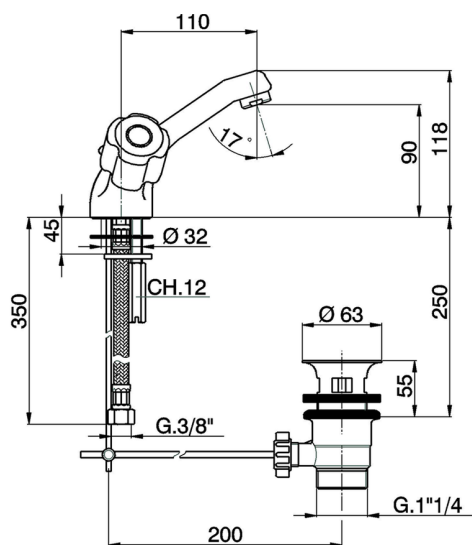

Lavabo EVA_EV000518

MODELO **EV000518**

Lavabo, con desagüe automático 1" 1/4, latiguillos acero G.3/8", sin manetas

ACABADOS DISPONIBLES

CARACTERÍSTICAS

2026-04-30