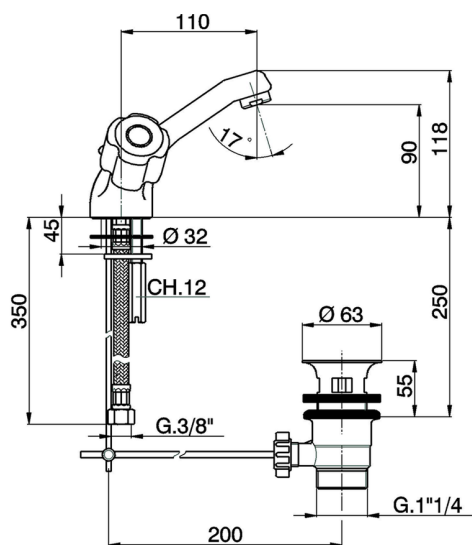

Lavabo EVA_EV000518

MODELO **EV000518**

Lavabo, con desagüe automático 1" 1/4, latiguillos acero G.3/8", sin manetas

ACABADOS DISPONIBLES

21 21 Cromo

CARACTERÍSTICAS

2026-06-14