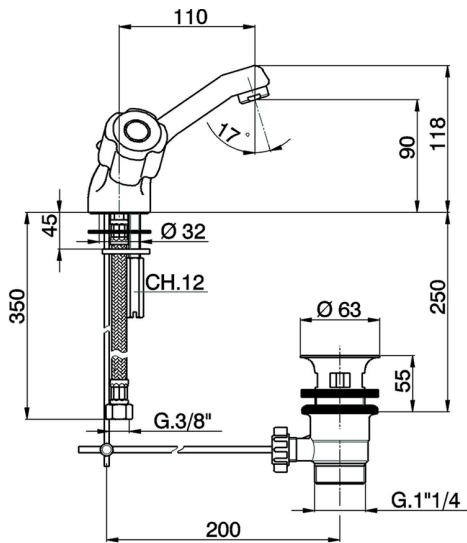

Lavabo EVA_EV000518

MODELO **EV000518**

Lavabo, con desagüe automático 1" 1/4, latiguillos acero G.3/8", sin manetas

ACABADOS DISPONIBLES

CARACTERÍSTICAS

2026-05-20