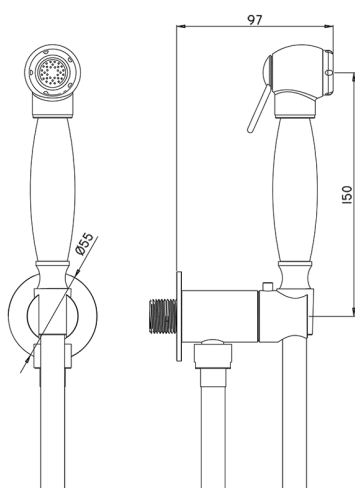

MODELO **VT007925**

Kit ducha higiénica para bidé, soporte mural redondo, apertura mono agua, Ducha higiénica de Latón, flexible PVC 120 cm

ACABADOS DISPONIBLES

21 21 Cromo

CARACTERÍSTICAS

Ducha higiénica