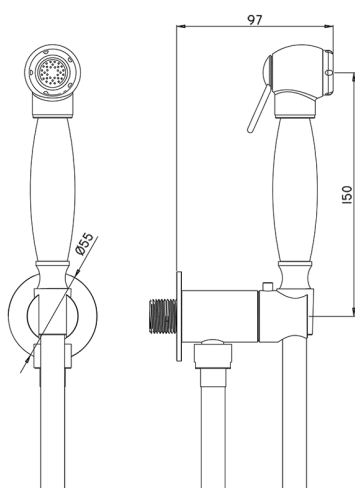

## Kit ducha higiénica para bidé DUCHAS HIGIÉNICAS\_VT007925

MODELO **VT007925**

Kit ducha higiénica para bidé, soporte mural redondo, apertura mono agua, Ducha higiénica de Latón, flexible PVC 120 cm

ACABADOS DISPONIBLES

**21** 21 Cromo

CARACTERÍSTICAS

**Ducha higiénica**

2026-06-22