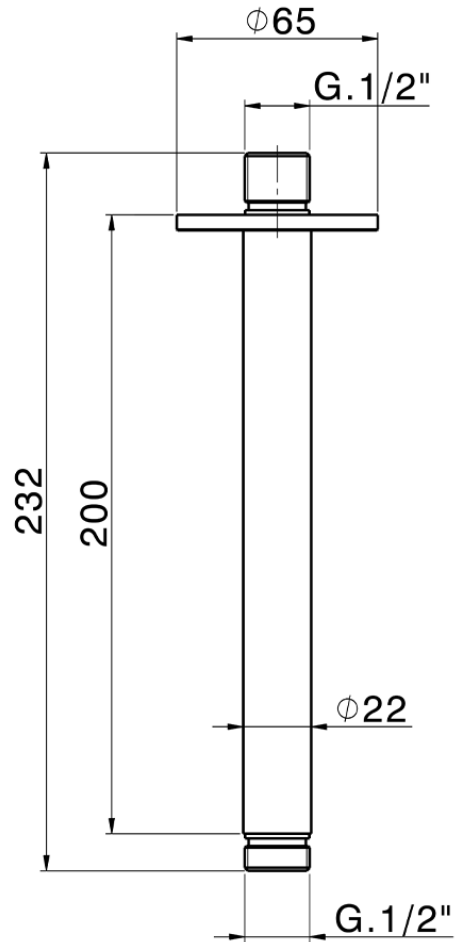

Brazo ducha de techo LYNOX_SS013561

SS013561

<https://es.huberitalia.com/brazo-ducha-de-techo-lynnox-ss013561>

2024-12-22