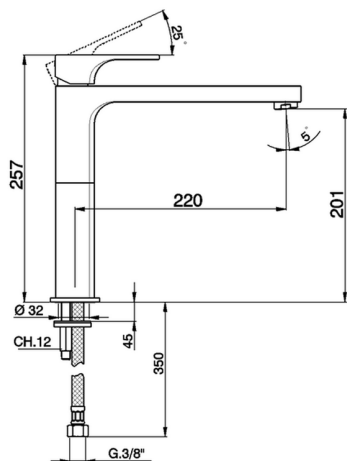

Fregadero monomando KITCHEN_CU100580

MODELO **CU100580**

Fregadero monomando, caño giratorio, latiguillos acero G.3/8"

ACABADOS DISPONIBLES

-  **21** 21 Cromo
-  **2B** 2B Níquel Brillo
-  **2F** 2F Níquel Cepillado
-  **40** 40 Negro Mate

CARACTERÍSTICAS

Recambio Cartucho **ZZ94240000**

Cartucho Monomando 25 mm

2025-01-22