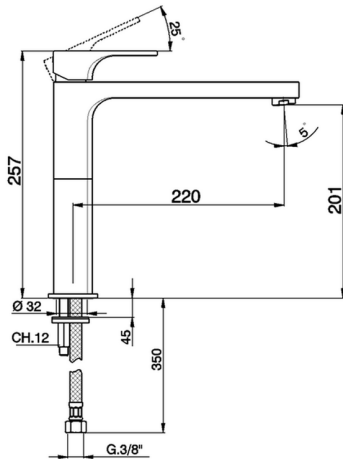

Fregadero monomando KITCHEN_CU100580

MODELO **CU100580**

Fregadero monomando, caño giratorio, latiguillos acero G.3/8"

ACABADOS DISPONIBLES

-  **21** 21 Cromo
-  **2B** 2B Níquel Brillo
-  **2F** 2F Níquel Cepillado
-  **40** 40 Negro Mate

CARACTERÍSTICAS

Recambio Cartucho **ZZ94240000**

Cartucho Monomando 25 mm

2024-12-22