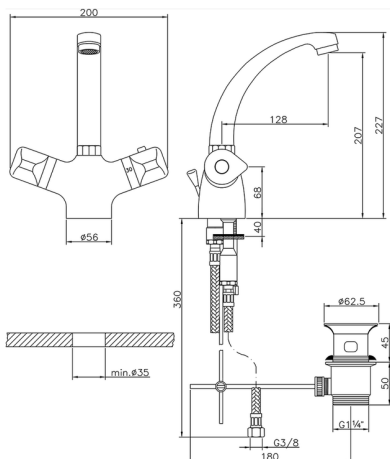

Lavabo termostático CLINIC&TECHNICAL_CLT52010

MODELO **CLT52010**

Lavabo termostático, con desagüe 1"1/4, caño giratorio, latiguillos acero G.3/8"

ACABADOS DISPONIBLES

21 21 Cromo

CARACTERÍSTICAS

Recambio Cartucho **24.04A.PP**

Cartucho Termostático Plus P 8X20

Termostático

El Termostático Huber es tu gestor personal del agua, ayudándote a manejar, controlar y ahorrar agua y energía.

2026-06-10