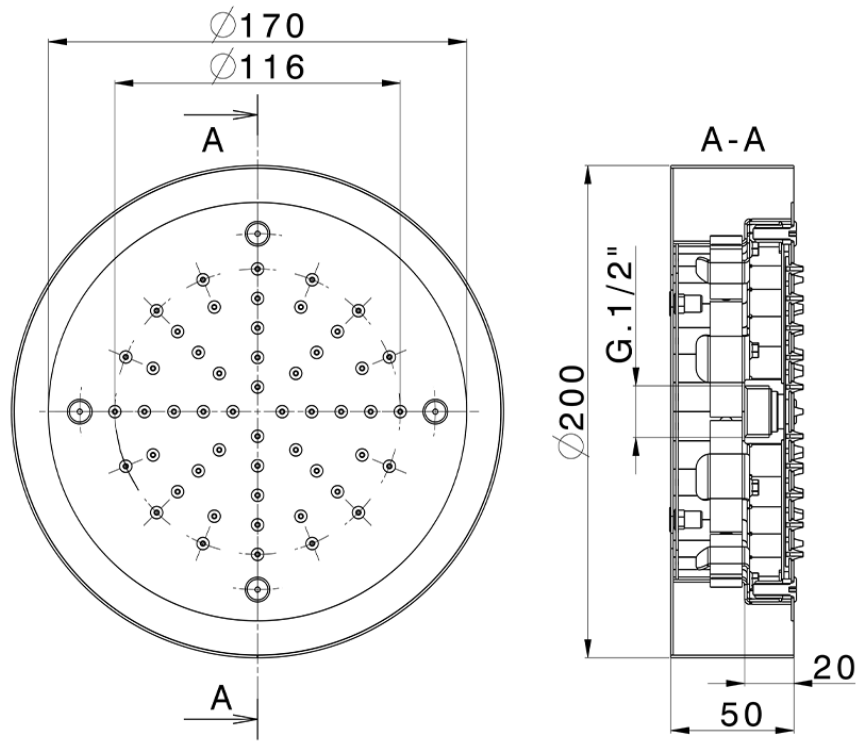

Rociador de techo con cromoterapia Ø 200 mm ZEN\_ZS1C0230

ZS1C0230

<https://es.huberitalia.com/rociador-de-techo-con-cromoterapia-o-200-mm-zen-zs1c0230>

2025-01-05