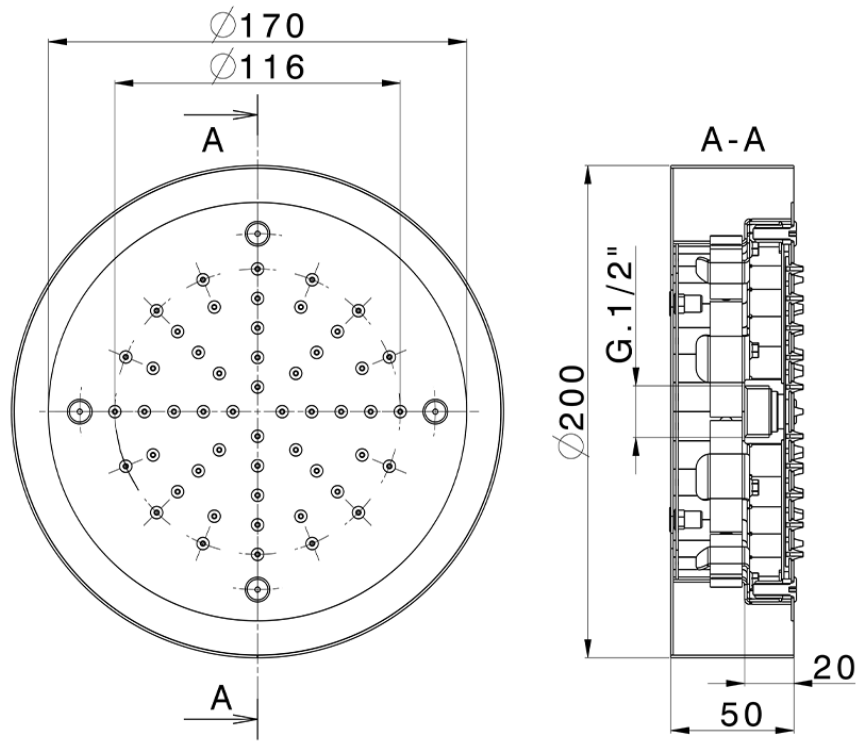

Rociador de techo con cromoterapia Ø 200 mm ZEN_ZS1C0230

ZS1C0230

<https://es.huberitalia.com/rociador-de-techo-con-cromoterapia-o-200-mm-zen-zs1c0230>

2025-01-03