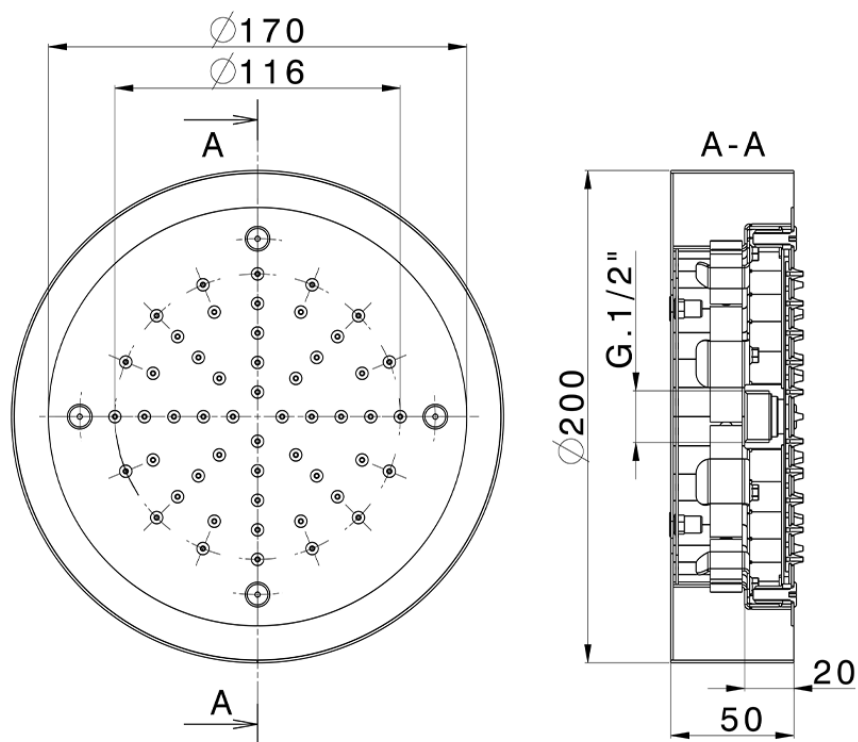

Rociador de techo con cromoterapia Ø 200 mm ZEN_ZS1C0230

ZS1C0230

<https://es.huberitalia.com/rociador-de-techo-con-cromoterapia-o-200-mm-zen-zs1c0230>

2025-02-05