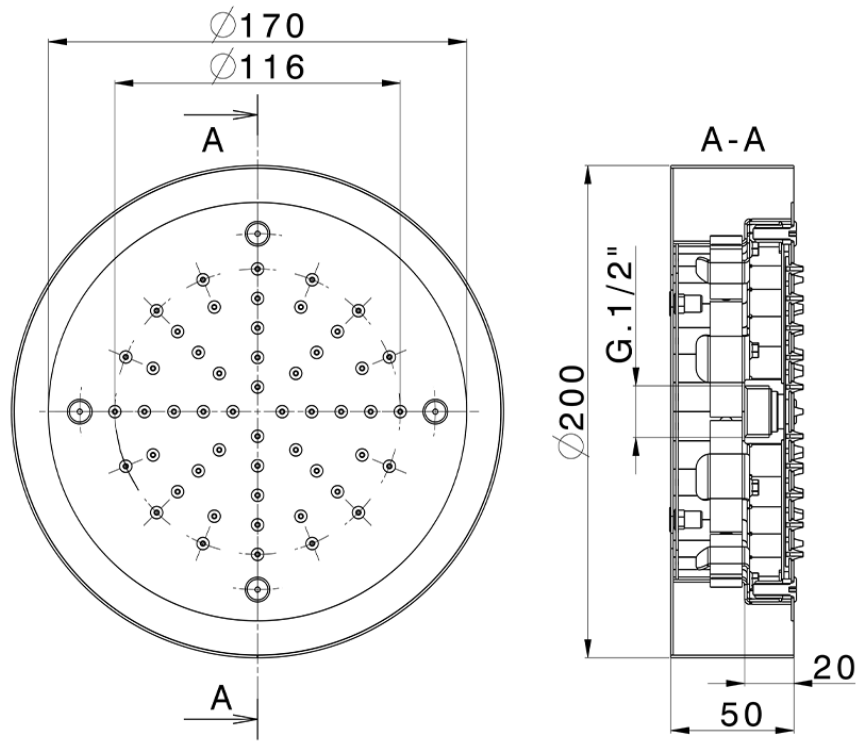

Rociador de techo con cromoterapia Ø 200 mm ZEN_ZS1C0230

ZS1C0230

<https://es.huberitalia.com/rociador-de-techo-con-cromoterapia-o-200-mm-zen-zs1c0230>

2025-02-05