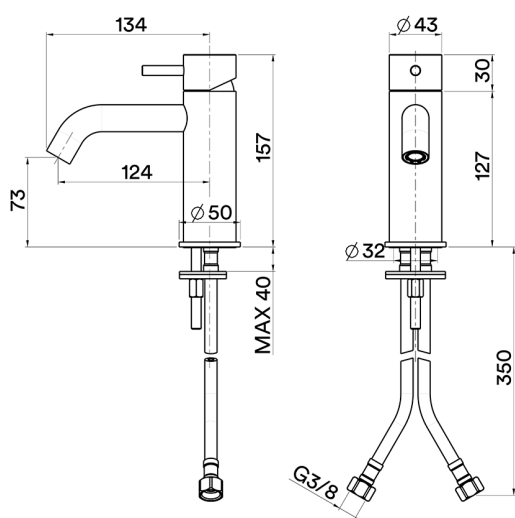

Lavabo monomando LYNOX_LX000544

MODELO **LX000544**

Lavabo monomando, sin desagüe automático, latiguillos acero G.3/8", Inox AISI 316L

ACABADOS DISPONIBLES

D1 D1 Inox Cepillado

CARACTERÍSTICAS

Recambio Cartucho **ZZ99511000**

Cartucho Monomando 30 mm

Lavabo monomando LYNOX_LX000544

LX000544

<https://es.huberitalia.com/lavabo-monomando-lynox-lx000544>

2026-05-02