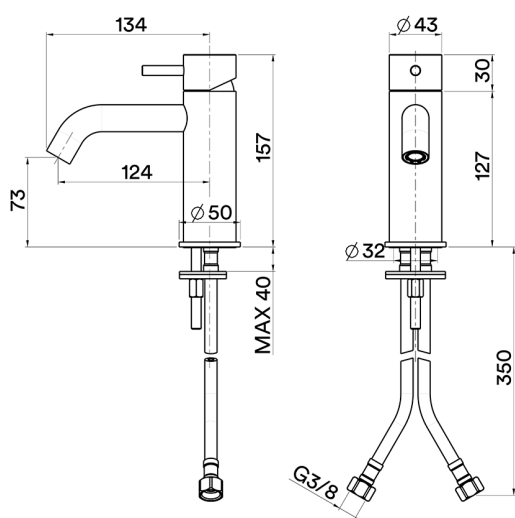

## Lavabo monomando LYNOX\_LX000544

MODELO **LX000544**

Lavabo monomando, sin desagüe automático, latiguillos acero G.3/8", Inox AISI 316L

ACABADOS DISPONIBLES

**D1** D1 Inox Cepillado

CARACTERÍSTICAS

Recambio Cartucho **ZZ99511000**

**Cartucho Monomando 30 mm**