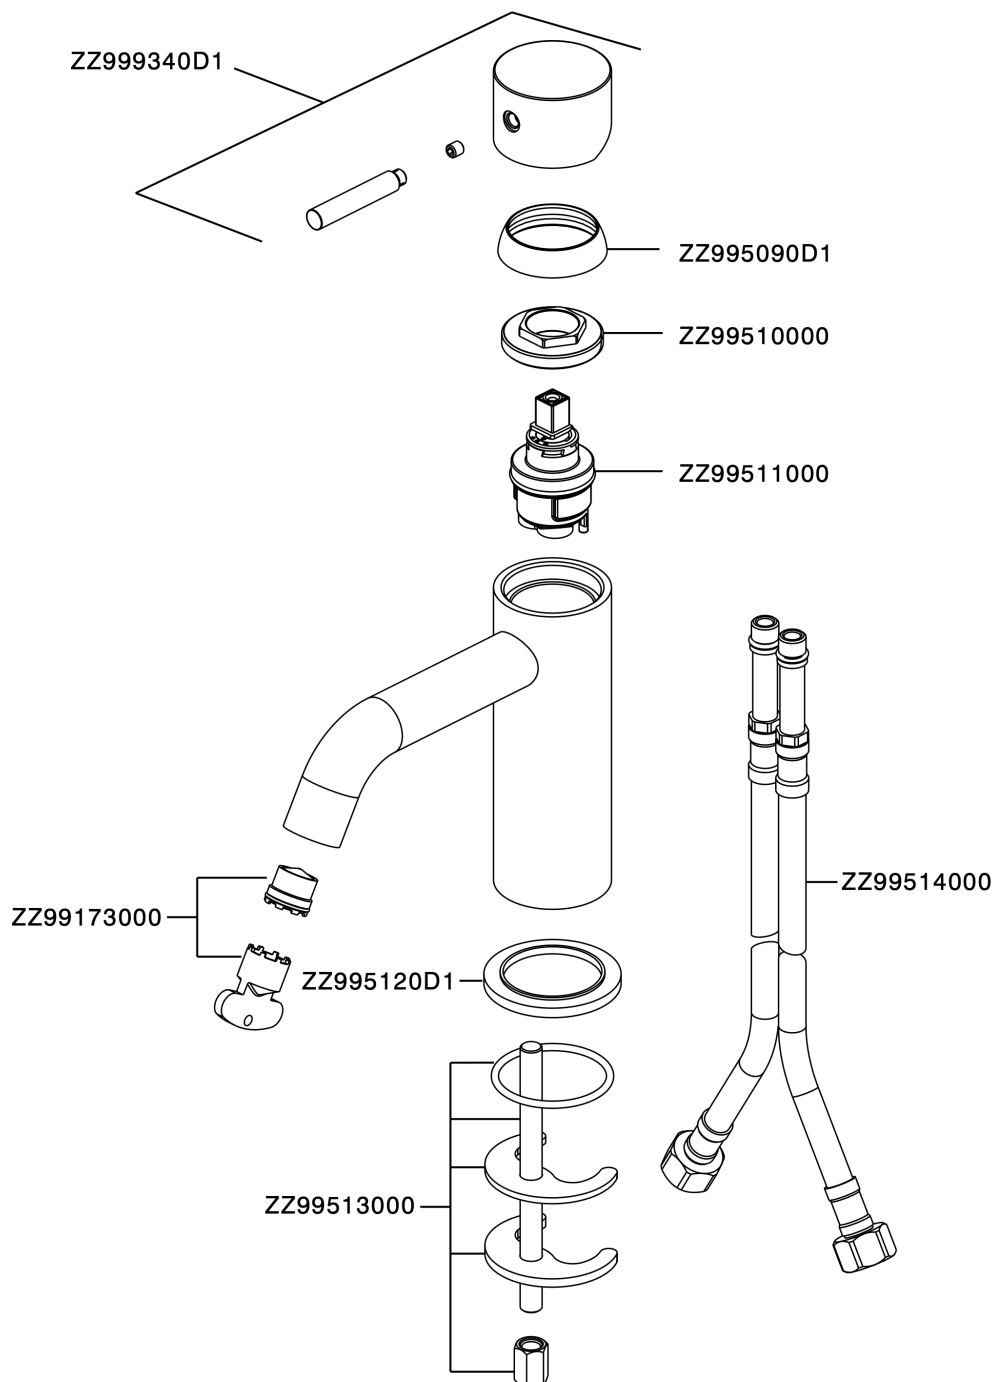

Lavabo monomando LYNOX_LX000544

MODELO **LX000544**

Lavabo monomando, sin desagüe automático, latiguillos acero G.3/8", Inox AISI 316L

ACABADOS DISPONIBLES

D1 D1 Inox Cepillado

CARACTERÍSTICAS

Recambio Cartucho **ZZ99511000**

Cartucho Monomando 30 mm

Lavabo monomando LYNOX_LX000544

LX000544

<https://es.huberitalia.com/lavabo-monomando-lynox-lx000544>

2026-05-02