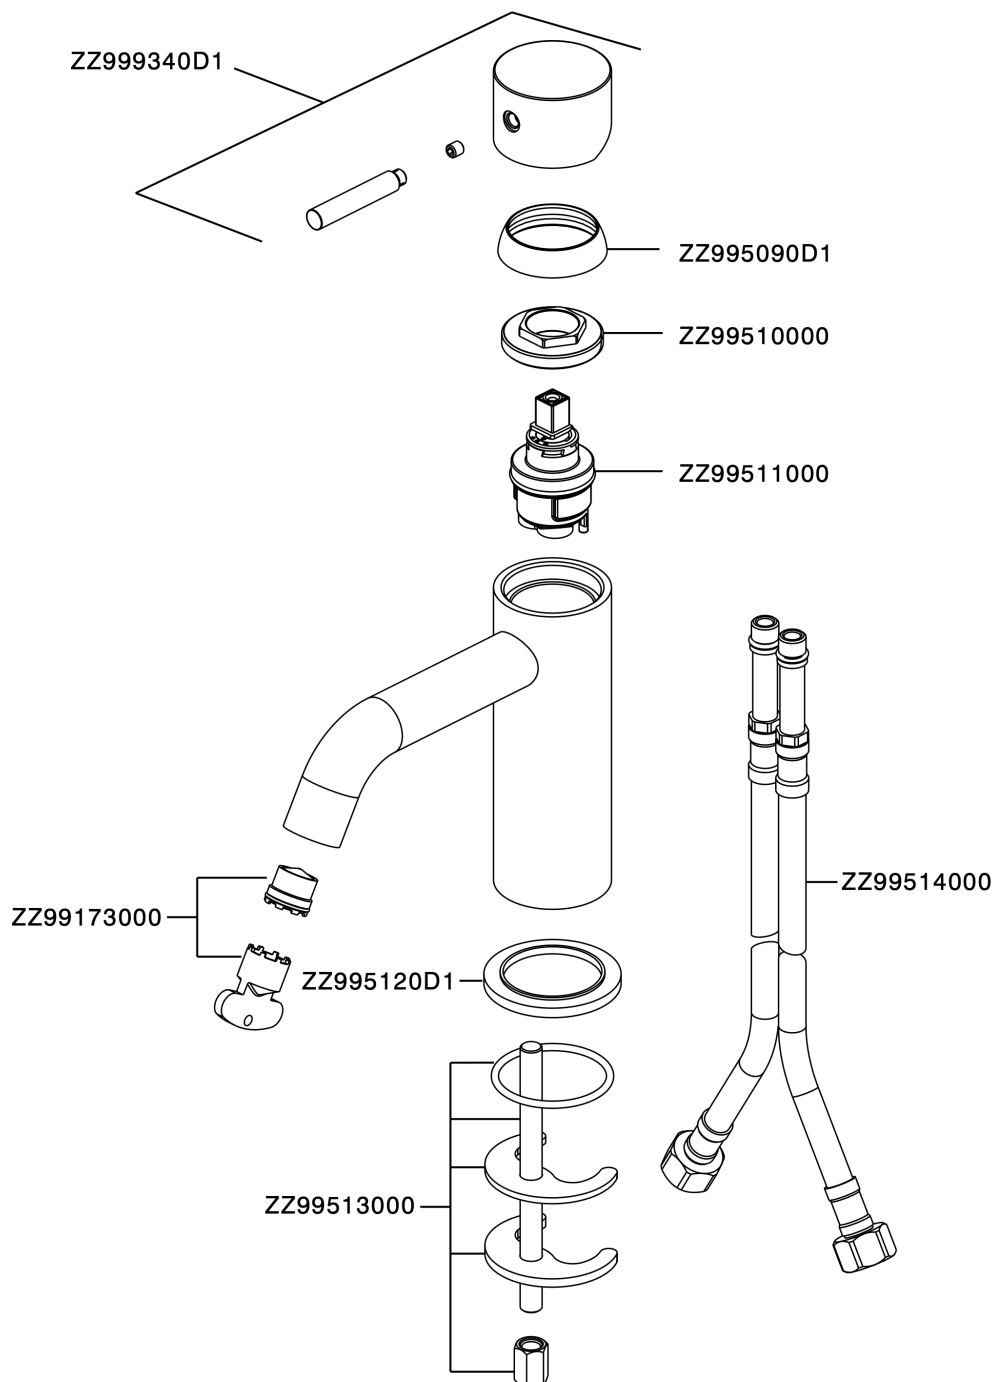

## Lavabo monomando LYNOX\_LX000544

MODELO **LX000544**

Lavabo monomando, sin desagüe automático, latiguillos acero G.3/8", Inox AISI 316L

ACABADOS DISPONIBLES

**D1** D1 Inox Cepillado

CARACTERÍSTICAS

Recambio Cartucho **ZZ99511000**

**Cartucho Monomando 30 mm**

## Lavabo monomando LYNOX\_LX000544

LX000544

<https://es.huberitalia.com/lavabo-monomando-lynox-lx000544>

2026-07-03