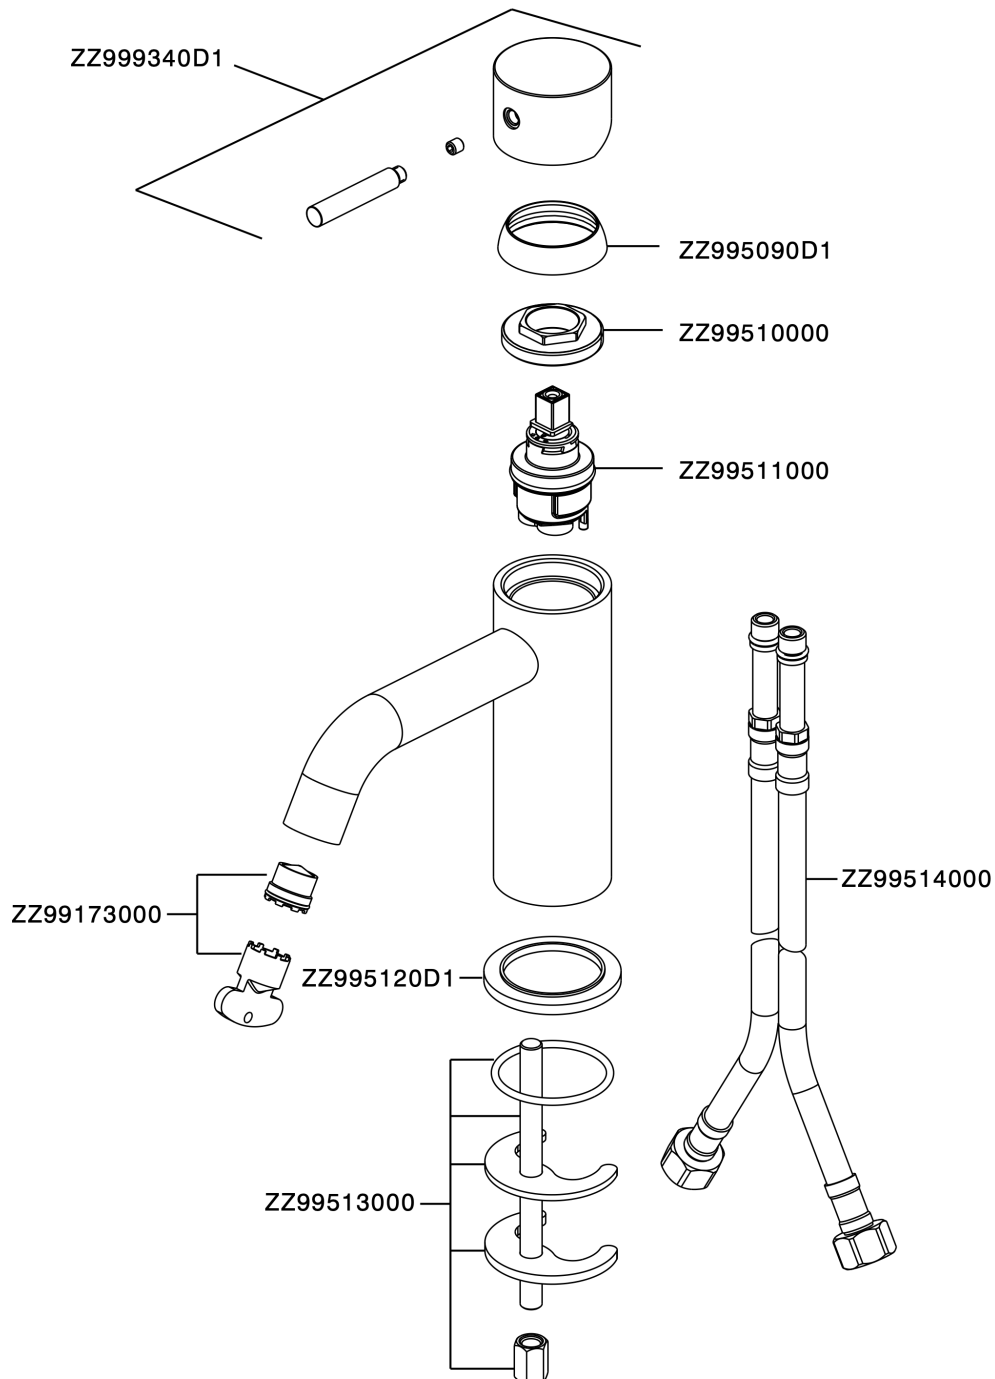

## Lavabo monomando LYNOX\_LX000544

MODELO **LX000544**

Lavabo monomando, sin desagüe automático, latiguillos acero G.3/8", Inox AISI 316L

ACABADOS DISPONIBLES

**D1** D1 Inox Cepillado

CARACTERÍSTICAS

Recambio Cartucho **ZZ99511000**

**Cartucho Monomando 30 mm**

## Lavabo monomando LYNOX\_LX000544

LX000544

<https://es.huberitalia.com/lavabo-monomando-lynox-lx000544>

2026-05-22