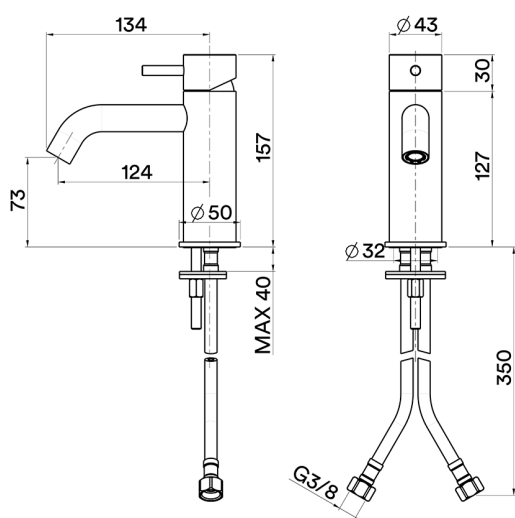

Lavabo monomando LYNOX_LX000544

MODELO **LX000544**

Lavabo monomando, sin desagüe automático, latiguillos acero G.3/8", Inox AISI 316L

ACABADOS DISPONIBLES

D1 D1 Inox Cepillado

CARACTERÍSTICAS

Recambio Cartucho **ZZ99511000**

Cartucho Monomando 30 mm

Lavabo monomando LYNOX_LX000544

LX000544

<https://es.huberitalia.com/lavabo-monomando-lynox-lx000544>

2026-06-13