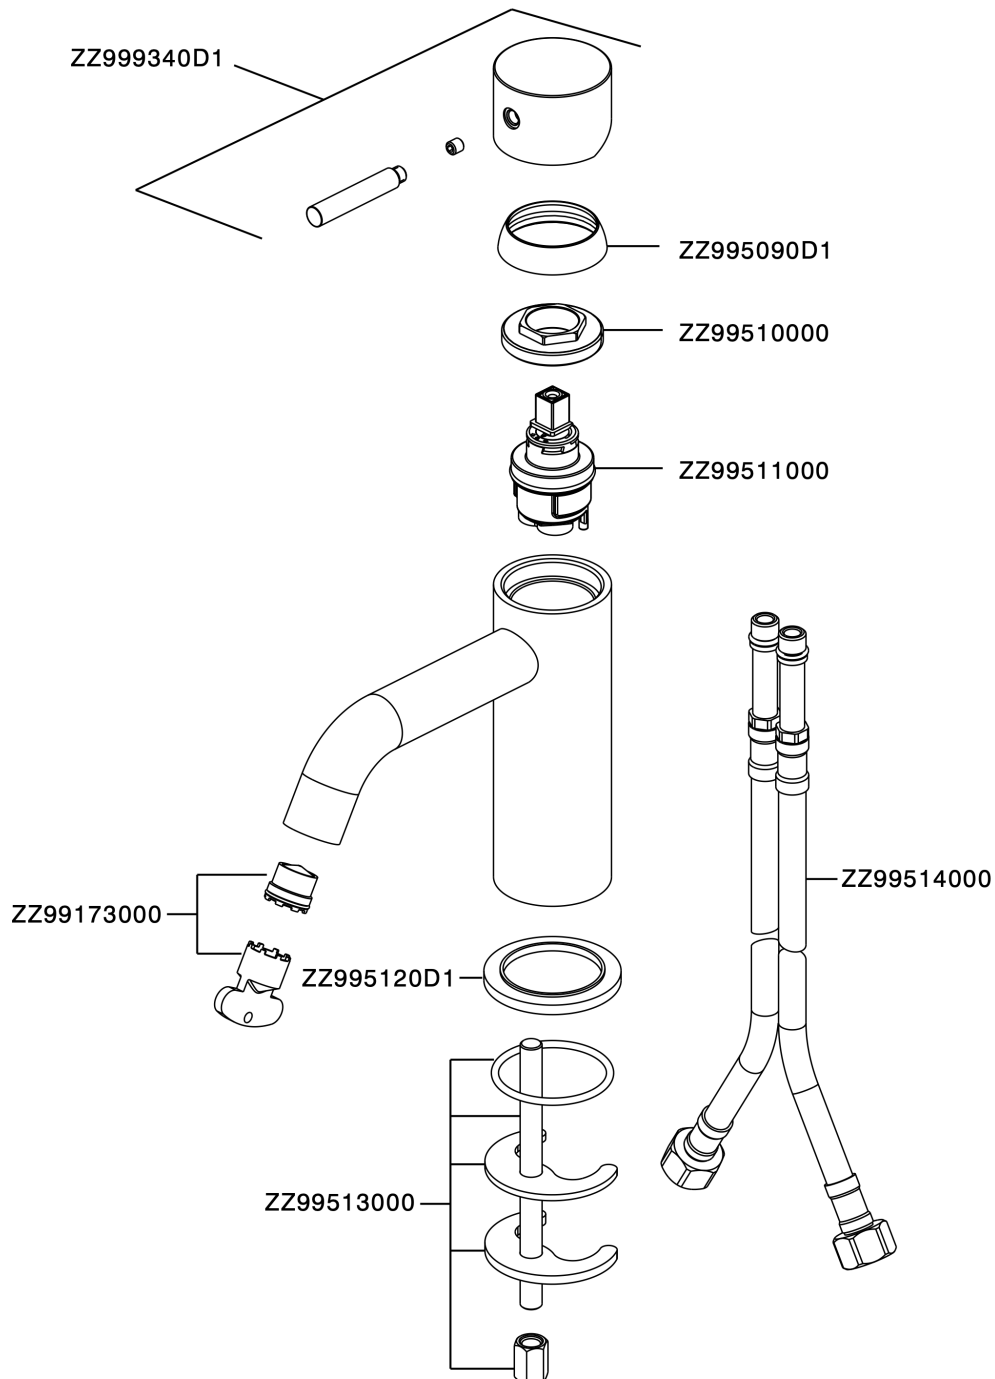

## Lavabo monomando LYNOX\_LX000544

MODELO **LX000544**

Lavabo monomando, sin desagüe automático, latiguillos acero G.3/8", Inox AISI 316L

ACABADOS DISPONIBLES

**D1** D1 Inox Cepillado

CARACTERÍSTICAS

Recambio Cartucho **ZZ99511000**

**Cartucho Monomando 30 mm**

## Lavabo monomando LYNOX\_LX000544

LX000544

<https://es.huberitalia.com/lavabo-monomando-lynox-lx000544>

2026-04-10