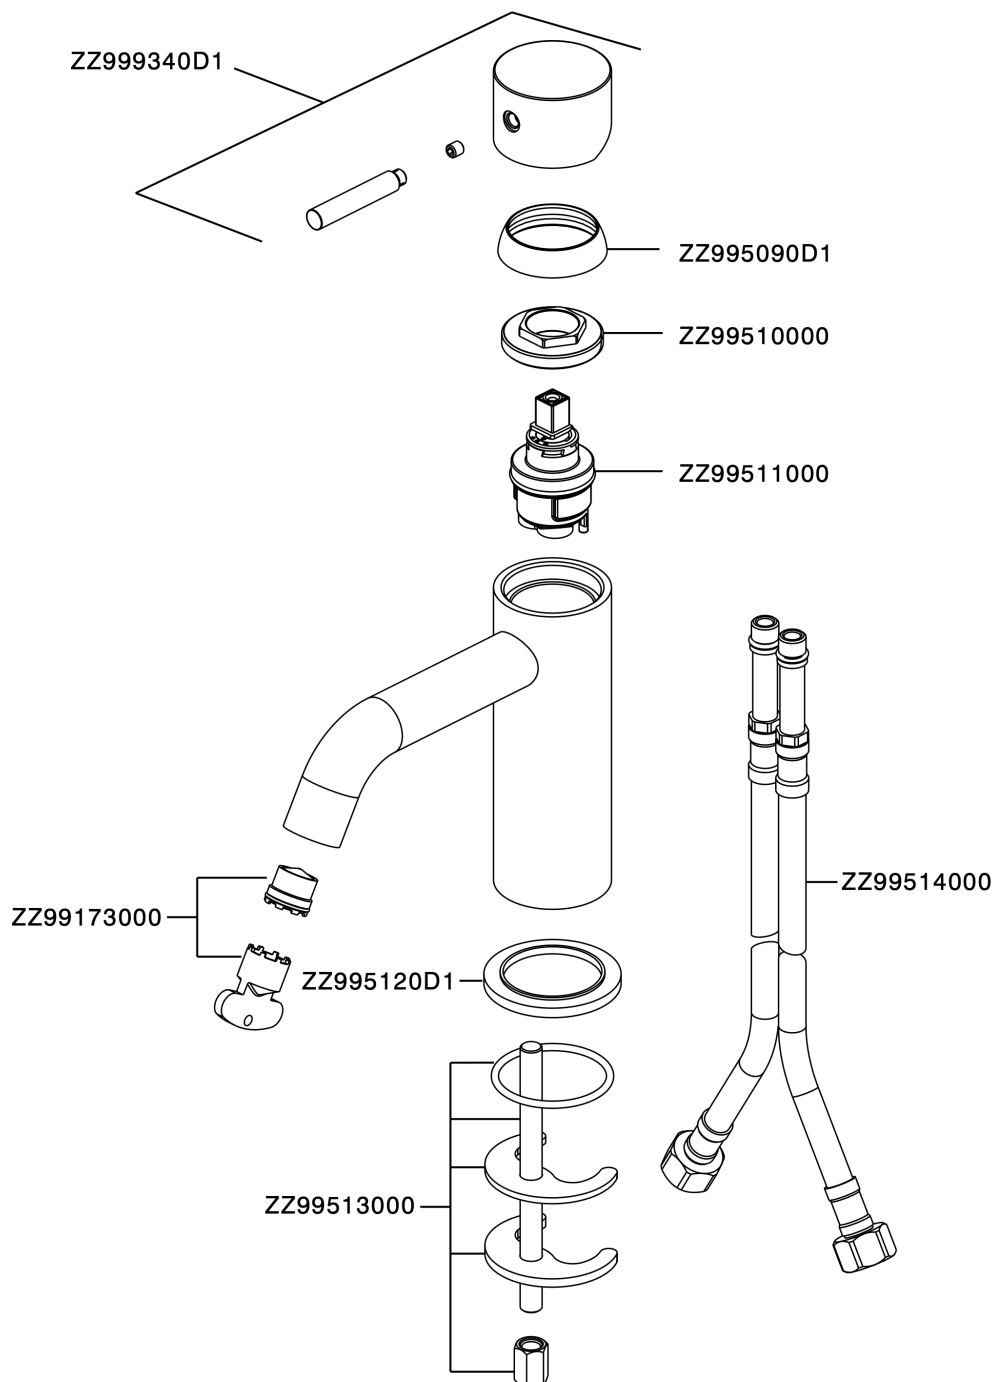

Lavabo monomando LYNOX_LX000544

MODELO **LX000544**

Lavabo monomando, sin desagüe automático, latiguillos acero G.3/8", Inox AISI 316L

ACABADOS DISPONIBLES

D1 D1 Inox Cepillado

CARACTERÍSTICAS

Recambio Cartucho **ZZ99511000**

Cartucho Monomando 30 mm

Lavabo monomando LYNOX_LX000544

LX000544

<https://es.huberitalia.com/lavabo-monomando-lynox-lx000544>

2026-06-13