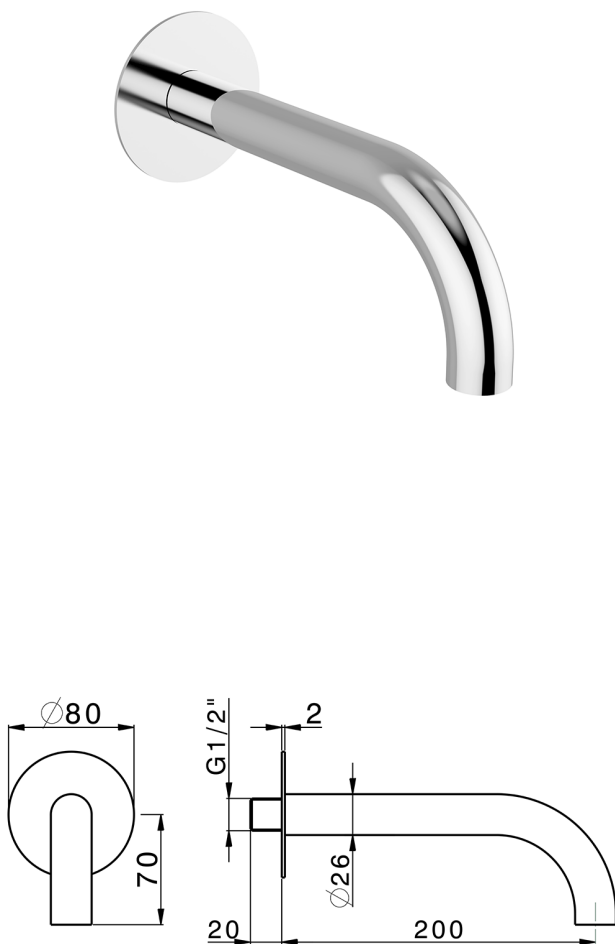

Caño PUSH&SHOWER_ZB0G5100

MODELO **ZB0G5100**

Caño, longitud 200 mm, placa embellecedora redonda
Ø80 mm, conexión 1/2" M

ACABADOS DISPONIBLES

- **21** 21 Cromo
- **24** 24 Oro
- **26** 26 Cobre Viejo
- **2B** 2B Níquel Brillo
- **2F** 2F Níquel Cepillado
- **2W** 2W Oro Cepillado
- **3W** 3W Brushed Black Titanium
- **5G** 5G Oro Rosa
- **40** 40 Negro Mate

CARACTERÍSTICAS

2024-09-19