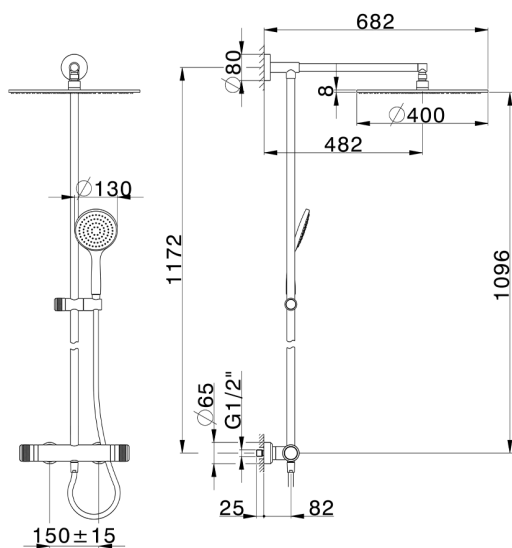

Columna termostática ducha 2 funciones COLUMNS_CRC78010

MODELO **CRC78010**

Columna termostática ducha 2 funciones, devia stop 2 salidas, columna fija, soporte duchita corredizo, duchita una función Emotion Ø130 mm de ABS, rociador redondo Ø 400 mm espesor 8 mm de Latón, flexible liso SUPREME 150 cm

ACABADOS DISPONIBLES

-  **21** 21 Cromo
-  **2F** 2F Níquel Cepillado
-  **2Q** 2Q Black Titanium

CARACTERÍSTICAS

Recambio Cartucho **22.04A.AR - ZZ97279004**

Cartucho Termostático Argo 2 (filtro lungo)

DeviaStop

La tecnología Huber DeviaStop le permite ajustar el caudal de agua y dirigirla hacia la salida elegida (rociador superior, ducha de mano, etc.).

SafeTouch

El sistema Huber SafeTouch mantiene el cuerpo de la grifería frío al cuerpo durante el uso.