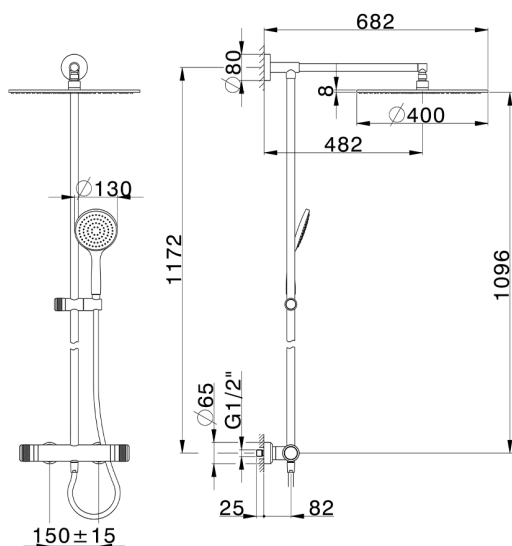

Columna termostática ducha 2 funciones COLUMNS_CRC78010

MODELO **CRC78010**

Columna termostática ducha 2 funciones, devia stop 2 salidas, columna fija, soporte duchita corredizo, duchita una función Emotion Ø130 mm de ABS, rociador redondo Ø 400 mm espesor 8 mm de Latón, flexible liso SUPREME 150 cm

ACABADOS DISPONIBLES

-  **21** 21 Cromo
-  **2F** 2F Níquel Cepillado
-  **2Q** 2Q Black Titanium

CARACTERÍSTICAS

Recambio Cartucho **22.04A.AR - ZZ97279004**

Cartucho Termostático Argo 2 (filtro lungo)

DeviaStop

La tecnología Huber DeviaStop le permite ajustar el caudal de agua y dirigirla hacia la salida elegida (rociador superior, ducha de mano, etc.).

SafeTouch

El sistema Huber SafeTouch mantiene el cuerpo de la grifería frío al cuerpo durante el uso.