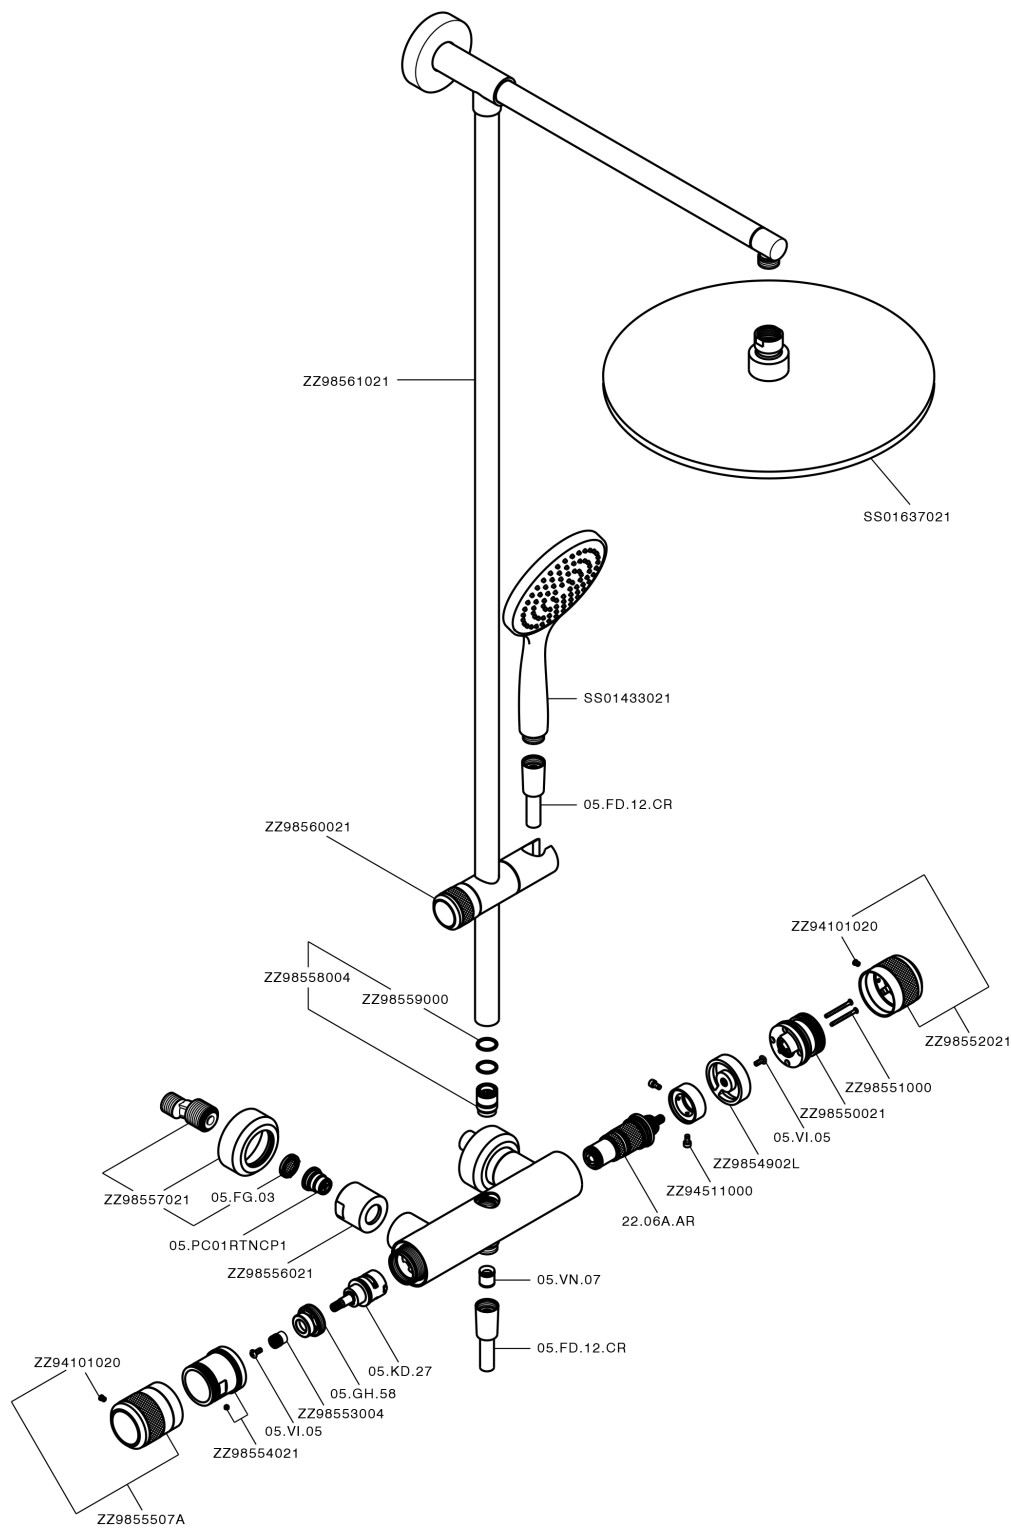

Columna termostática ducha 2 funciones COLUMNS_CRC78010

MODELO **CRC78010**

Columna termostática ducha 2 funciones, devia stop 2 salidas, columna fija, soporte duchita corredizo, duchita una función Emotion Ø130 mm de ABS, rociador redondo Ø 400 mm espesor 8 mm de Latón, flexible liso SUPREME 150 cm

ACABADOS DISPONIBLES

21 21 Cromo

2F 2F Níquel Cepillado

2Q 2Q Black Titanium

CARACTERÍSTICAS

Recambio Cartucho **22.04A.AR - ZZ97279004**

Cartucho Termostático Argo 2 (filtro lungo)

DeviaStop

La tecnología Huber DeviaStop le permite ajustar el caudal de agua y dirigirla hacia la salida elegida (rociador superior, ducha de mano, etc.).

SafeTouch

El sistema Huber SafeTouch mantiene el cuerpo de la grifería frío al cuerpo durante el uso.

Termostático

El Termostático Huber es tu gestor personal del agua, ayudándote a manejar, controlar y ahorrar agua y energía.

Columna termostática ducha 2 funciones COLUMNS_CRC78010

CRC78010

<https://es.huberitalia.com/columna-termostatica-ducha-2-funciones-columns-crc78010>