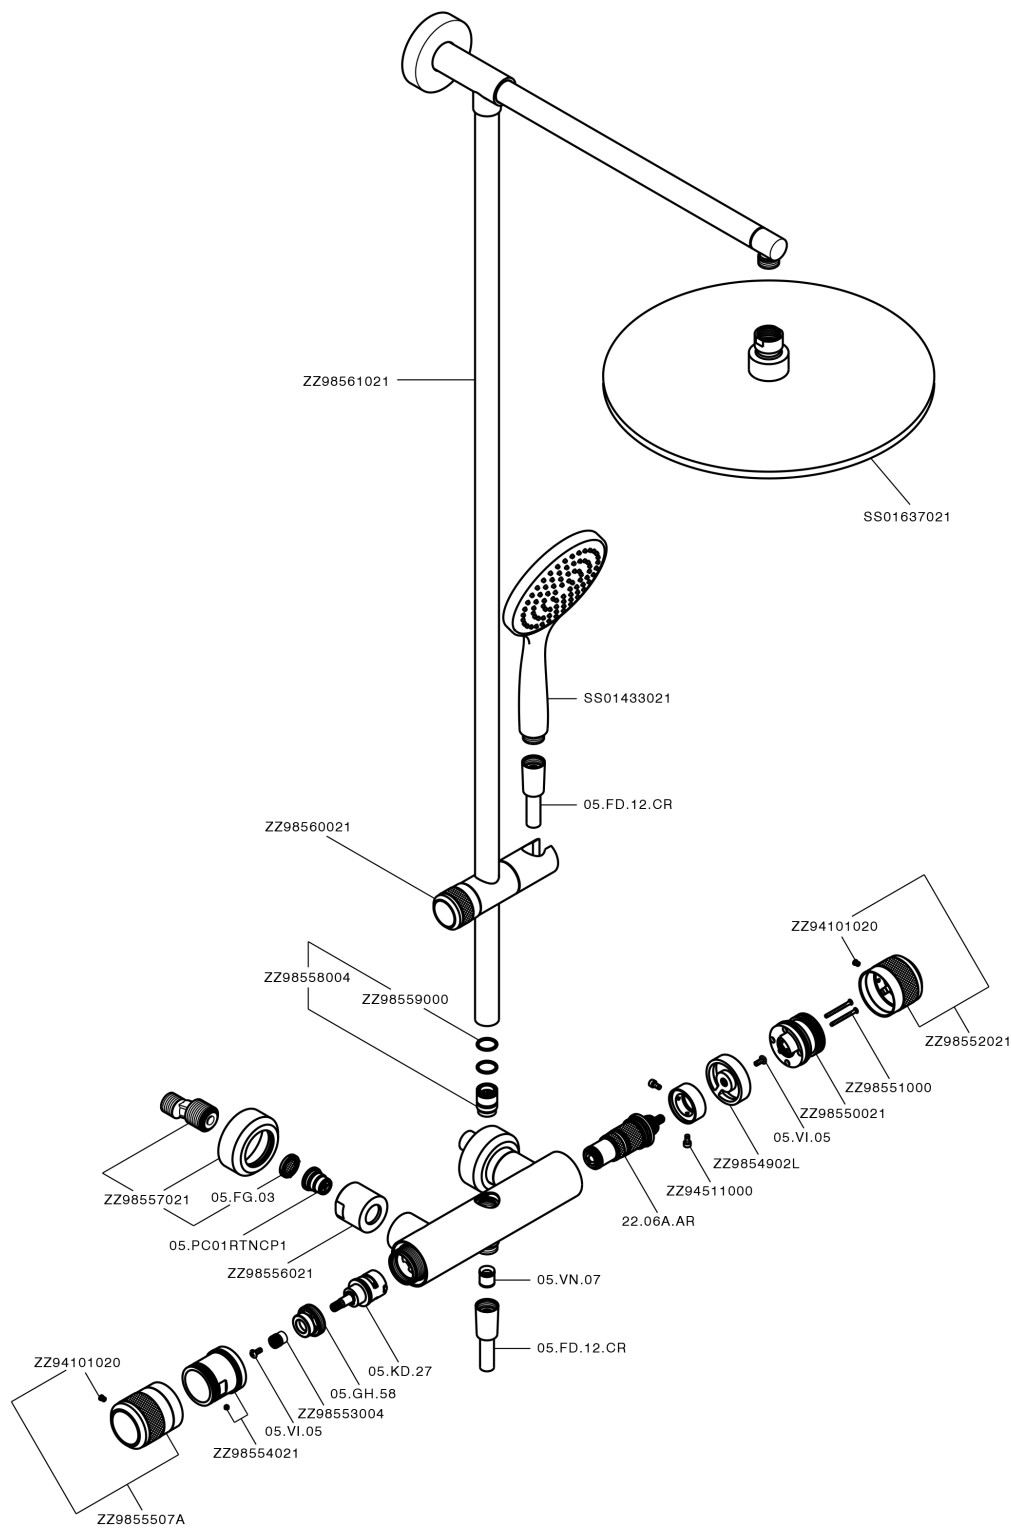

Columna termostática ducha 2 funciones COLUMNS_CRC78010

MODELO **CRC78010**

Columna termostática ducha 2 funciones, devia stop 2 salidas, columna fija, soporte duchita corredizo, duchita una función Emotion Ø130 mm de ABS, rociador redondo Ø 400 mm espesor 8 mm de Latón, flexible liso SUPREME 150 cm

ACABADOS DISPONIBLES

-  **21** 21 Cromo
-  **2F** 2F Níquel Cepillado
-  **2Q** 2Q Black Titanium

CARACTERÍSTICAS

Recambio Cartucho **22.04A.AR - ZZ97279004**

Cartucho Termostático Argo 2 (filtro lungo)

DeviaStop

La tecnología Huber DeviaStop le permite ajustar el caudal de agua y dirigirla hacia la salida elegida (rociador superior, ducha de mano, etc.).

SafeTouch

El sistema Huber SafeTouch mantiene el cuerpo de la grifería frío al cuerpo durante el uso.

Termostático

El Termostático Huber es tu gestor personal del agua, ayudándote a manejar, controlar y ahorrar agua y energía.

Columna termostática ducha 2 funciones COLUMNS_CRC78010

CRC78010

<https://es.huberitalia.com/columna-termostatica-ducha-2-funciones-columns-crc78010>