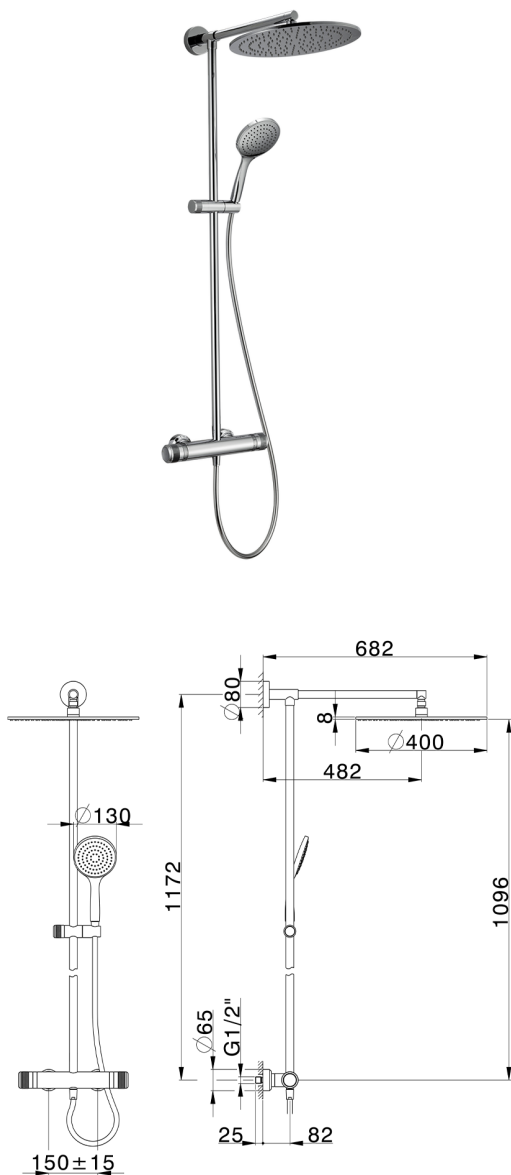

Columna termostática ducha 2 funciones COLUMNS_CRC78010

MODELO **CRC78010**

Columna termostática ducha 2 funciones, devia stop 2 salidas, columna fija, soporte duchita corredizo, duchita una función Emotion Ø130 mm de ABS, rociador redondo Ø 400 mm espesor 8 mm de Latón, flexible liso SUPREME 150 cm

ACABADOS DISPONIBLES

21 21 Cromo

2F 2F Níquel Cepillado

2Q 2Q Black Titanium

CARACTERÍSTICAS

Recambio Cartucho **22.04A.AR - ZZ97279004**

Cartucho Termostático Argo 2 (filtro lungo)

DeviaStop

La tecnología Huber DeviaStop le permite ajustar el caudal de agua y dirigirla hacia la salida elegida (rociador superior, ducha de mano, etc.).

SafeTouch

El sistema Huber SafeTouch mantiene el cuerpo de la grifería frío al cuerpo durante el uso.

Termostático

El Termostático Huber es tu gestor personal del agua, ayudándote a manejar, controlar y ahorrar agua y energía.

Columna termostática ducha 2 funciones COLUMNS_CRC78010

CRC78010

<https://es.huberitalia.com/columna-termostatica-ducha-2-funciones-columns-crc78010>