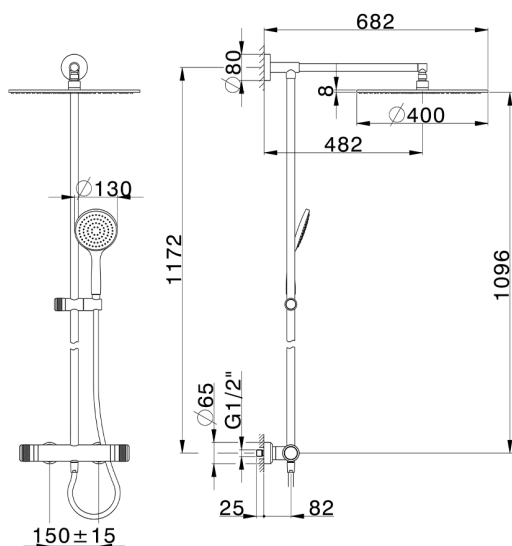

## Columna termostática ducha 2 funciones COLUMNS\_CRC78010

MODELO **CRC78010**

Columna termostática ducha 2 funciones, devia stop 2 salidas, columna fija, soporte duchita corredizo, duchita una función Emotion Ø130 mm de ABS, rociador redondo Ø 400 mm espesor 8 mm de Latón, flexible liso SUPREME 150 cm

ACABADOS DISPONIBLES

-  **21** 21 Cromo
-  **2F** 2F Níquel Cepillado
-  **2Q** 2Q Black Titanium

CARACTERÍSTICAS

Recambio Cartucho **22.04A.AR - ZZ97279004**

**Cartucho Termostático Argo 2 (filtro lungo)**

### DeviaStop

La tecnología Huber DeviaStop le permite ajustar el caudal de agua y dirigirla hacia la salida elegida (rociador superior, ducha de mano, etc.).