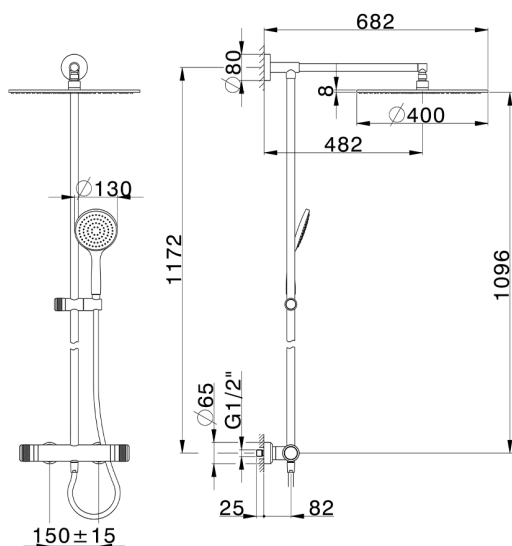

## Columna termostática ducha 2 funciones COLUMNS\_CRC78010

MODELO **CRC78010**

Columna termostática ducha 2 funciones, devia stop 2 salidas, columna fija, soporte duchita corredizo, duchita una función Emotion Ø130 mm de ABS, rociador redondo Ø 400 mm espesor 8 mm de Latón, flexible liso SUPREME 150 cm

ACABADOS DISPONIBLES

-  **21** 21 Cromo
-  **2F** 2F Níquel Cepillado
-  **2Q** 2Q Black Titanium

CARACTERÍSTICAS

Recambio Cartucho **22.04A.AR - ZZ97279004**

**Cartucho Termostático Argo 2 (filtro lungo)**

### DeviaStop

La tecnología Huber DeviaStop le permite ajustar el caudal de agua y dirigirla hacia la salida elegida (rociador superior, ducha de mano, etc.).

## Columna termostática ducha 2 funciones COLUMNS\_CRC78010

CRC78010

<https://es.huberitalia.com/columna-termostatica-ducha-2-funciones-columns-crc78010>

2026-04-30