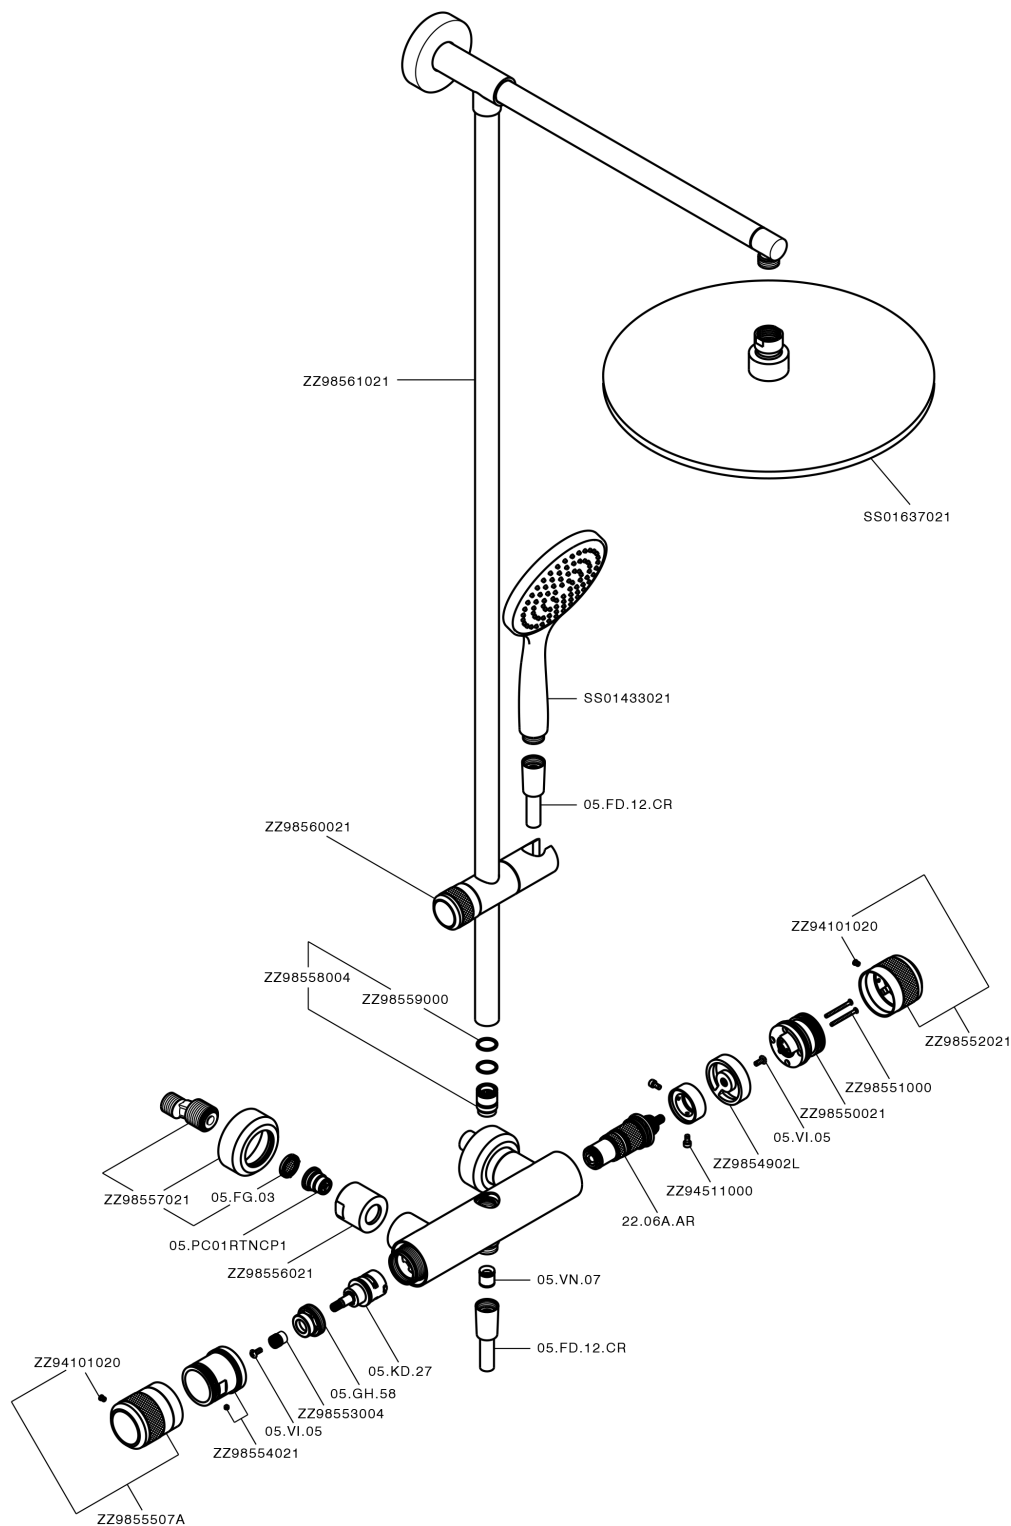

Columna termostática ducha 2 funciones COLUMNS_CRC78010

CRC78010

<https://es.huberitalia.com/columna-termostatica-ducha-2-funciones-columns-crc78010>

2026-04-30