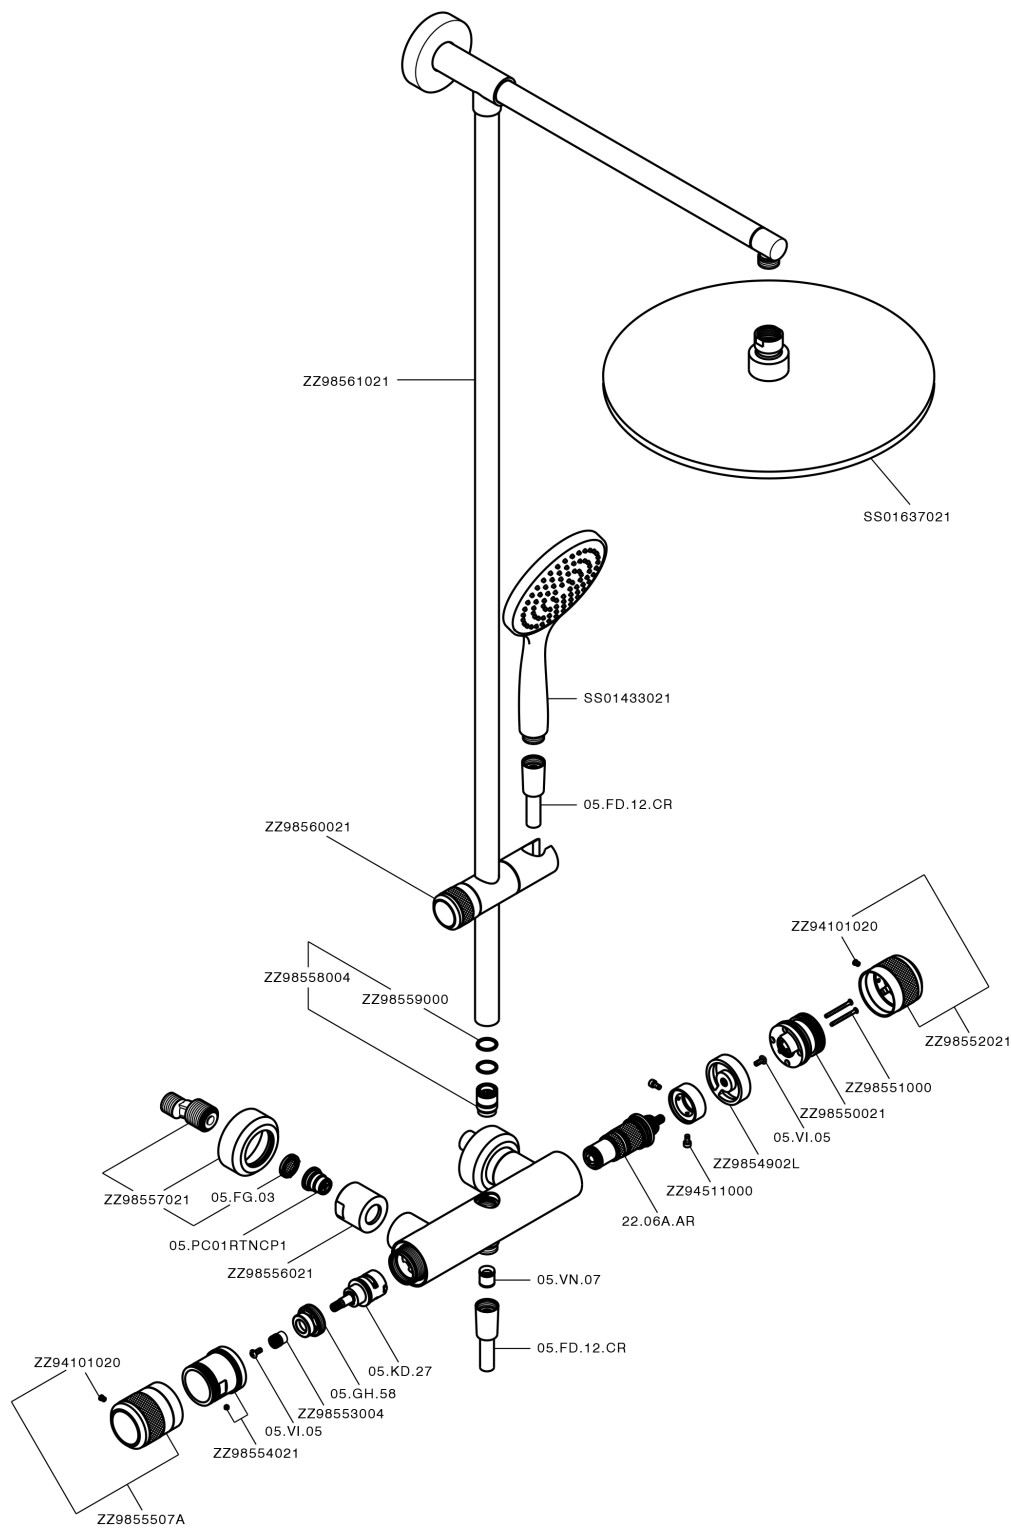

## Columna termostática ducha 2 funciones COLUMNS\_CRC78010

MODELO **CRC78010**

Columna termostática ducha 2 funciones, devia stop 2 salidas, columna fija, soporte duchita corredizo, duchita una función Emotion Ø130 mm de ABS, rociador redondo Ø 400 mm espesor 8 mm de Latón, flexible liso SUPREME 150 cm

ACABADOS DISPONIBLES

-  **21** 21 Cromo
-  **2F** 2F Níquel Cepillado
-  **2Q** 2Q Black Titanium

CARACTERÍSTICAS

Recambio Cartucho **22.04A.AR - ZZ97279004**

**Cartucho Termostático Argo 2 (filtro lungo)**

### DeviaStop

La tecnología Huber DeviaStop le permite ajustar el caudal de agua y dirigirla hacia la salida elegida (rociador superior, ducha de mano, etc.).

### SafeTouch

El sistema Huber SafeTouch mantiene el cuerpo de la grifería frío al cuerpo durante el uso.