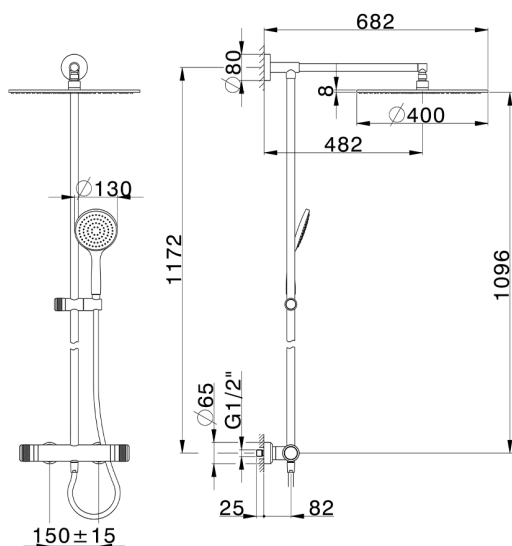

## Columna termostática ducha 2 funciones COLUMNS\_CRC78010

MODELO **CRC78010**

Columna termostática ducha 2 funciones, devia stop 2 salidas, columna fija, soporte duchita corredizo, duchita una función Emotion Ø130 mm de ABS, rociador redondo Ø 400 mm espesor 8 mm de Latón, flexible liso SUPREME 150 cm

ACABADOS DISPONIBLES

-  **21** 21 Cromo
-  **2F** 2F Níquel Cepillado
-  **2Q** 2Q Black Titanium

CARACTERÍSTICAS

Recambio Cartucho **22.04A.AR - ZZ97279004**

**Cartucho Termostático Argo 2 (filtro lungo)**

### DeviaStop

La tecnología Huber DeviaStop le permite ajustar el caudal de agua y dirigirla hacia la salida elegida (rociador superior, ducha de mano, etc.).

## Columna termostática ducha 2 funciones COLUMNS\_CRC78010

CRC78010

<https://es.huberitalia.com/columna-termostatica-ducha-2-funciones-columns-crc78010>

2026-06-10