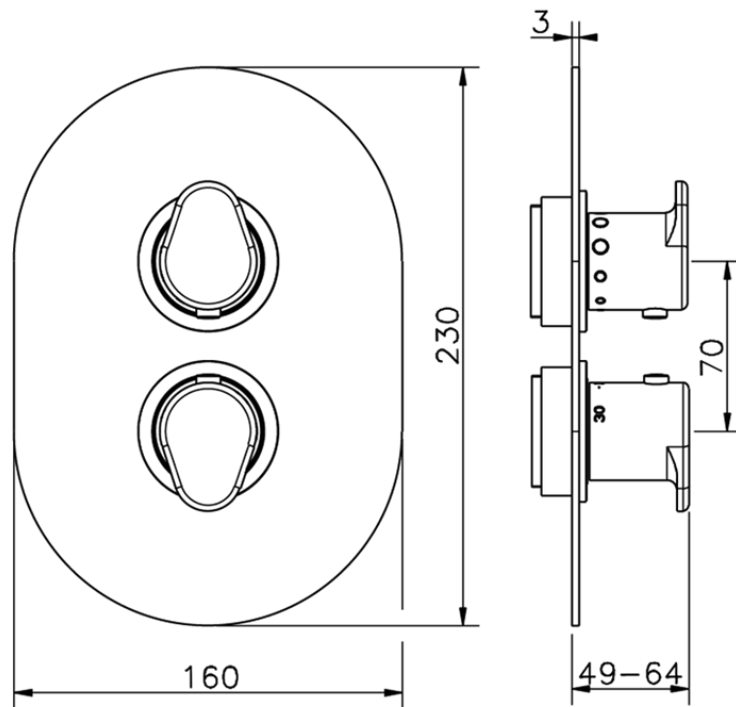

Parte externa termostático ducha emp. 1 salida LEVITY_LY007300

LY007300

<https://es.huberitalia.com/parte-externa-termostatico-ducha-emp-1-salida-levity-ly007300>

Piastra/Plate/Plaque/Platte/Placa

2-3mm: XX 25-40 YY 76-91

10 mm: XX 16-31 YY 65-80

ZB007301

<https://es.huberitalia.com/parte-empotrada-termostatico-ducha-1-salida-empotrado-zb007301>

2026-06-19