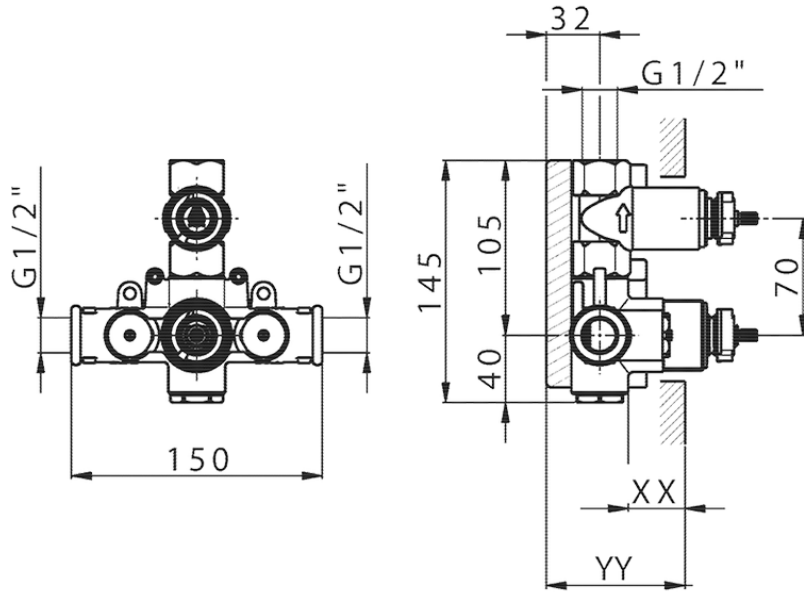

Parte externa termostático ducha emp. 1 salida LEVITY_LY007300

LY007300

<https://es.huberitalia.com/parte-externa-termostatico-ducha-emp-1-salida-levity-ly007300>

Piastra/Plate/Plaque/Platte/Placa

2-3mm: XX 25-40 YY 76-91

10 mm: XX 16-31 YY 65-80

ZB007301

<https://es.huberitalia.com/parte-empotrada-termostatico-ducha-1-salida-empotrado-zb007301>

2026-04-30