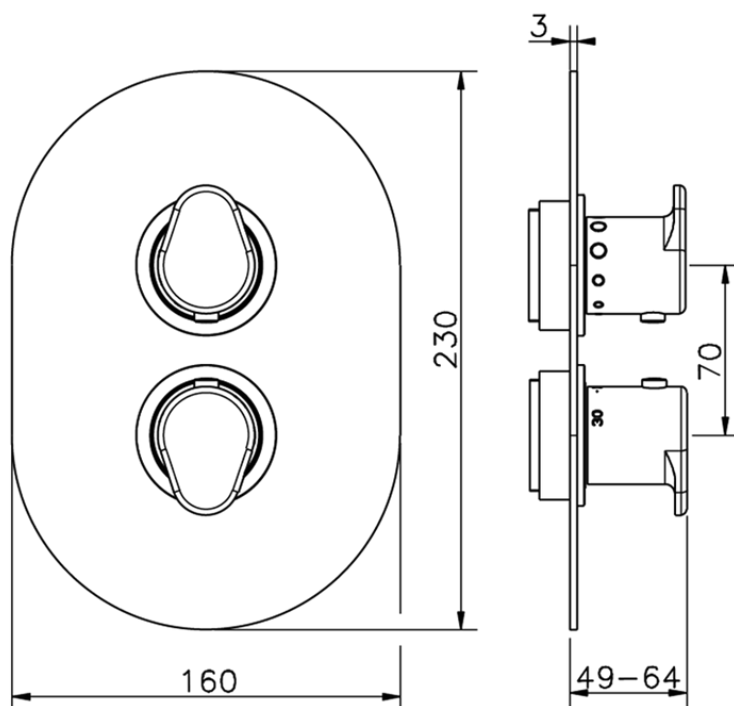

Parte externa termostático ducha emp. 1 salida LEVITY_LY007300

LY007300

<https://es.huberitalia.com/parte-externa-termostatico-ducha-emp-1-salida-levity-ly007300>

Piastra/Plate/Plaque/Platte/Placa

2-3mm: XX 25-40 YY 76-91

10 mm: XX 16-31 YY 65-80

ZB007301

<https://es.huberitalia.com/parte-empotrada-termostatico-ducha-1-salida-empotrado-zb007301>

2026-04-30