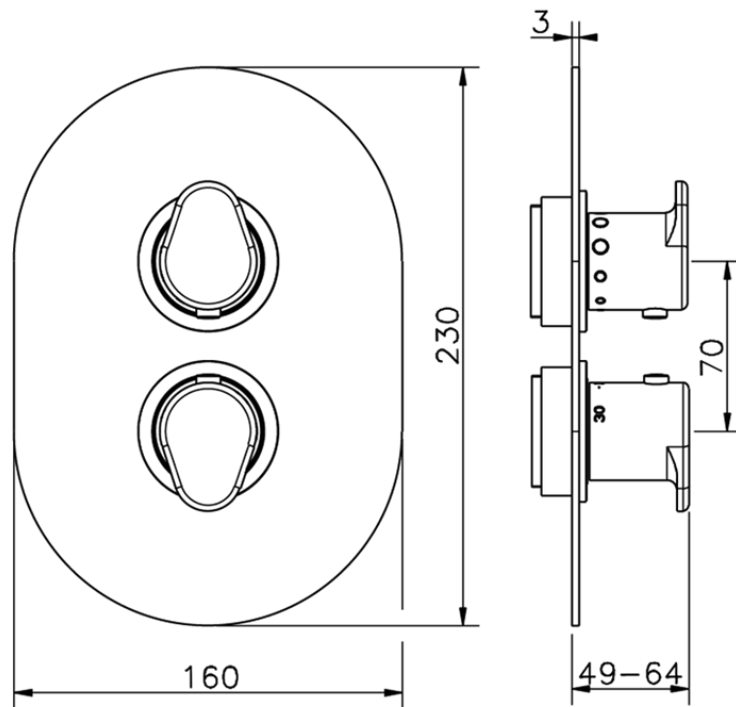

Parte externa termostático ducha emp. 1 salida LEVITY_LY007300

LY007300

<https://es.huberitalia.com/parte-externa-termostatico-ducha-emp-1-salida-levity-ly007300>

Piastra/Plate/Plaque/Platte/Placa

2-3mm: XX 25-40 YY 76-91

10 mm: XX 16-31 YY 65-80

ZB007301

<https://es.huberitalia.com/parte-empotrada-termostatico-ducha-1-salida-empotrado-zb007301>

2026-06-10