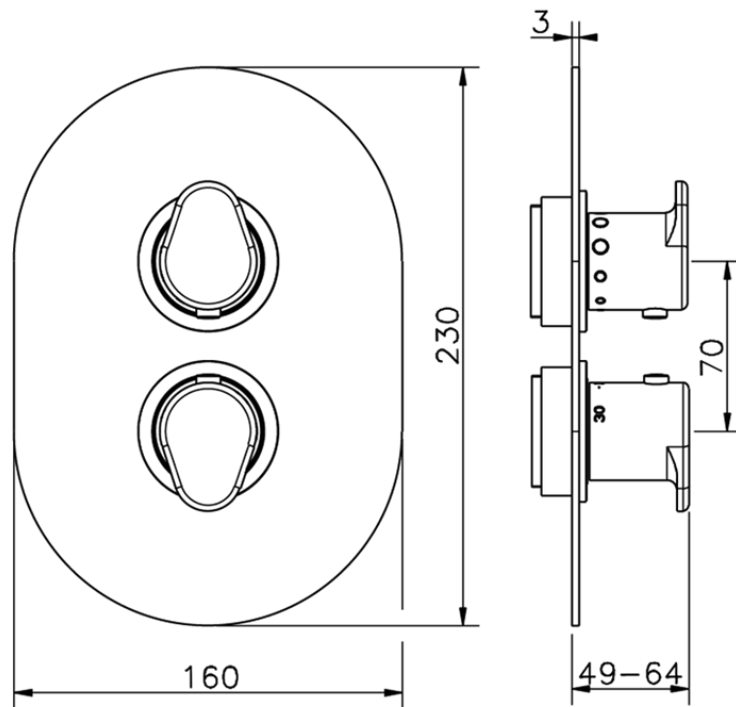

Parte externa termostático ducha emp. 1 salida LEVITY_LY007300

LY007300

<https://es.huberitalia.com/parte-externa-termostatico-ducha-emp-1-salida-levity-ly007300>

Piastra/Plate/Plaque/Platte/Placa

2-3mm: XX 25-40 YY 76-91

10 mm: XX 16-31 YY 65-80

ZB007301

<https://es.huberitalia.com/parte-empotrada-termostatico-ducha-1-salida-empotrado-zb007301>

2026-05-20