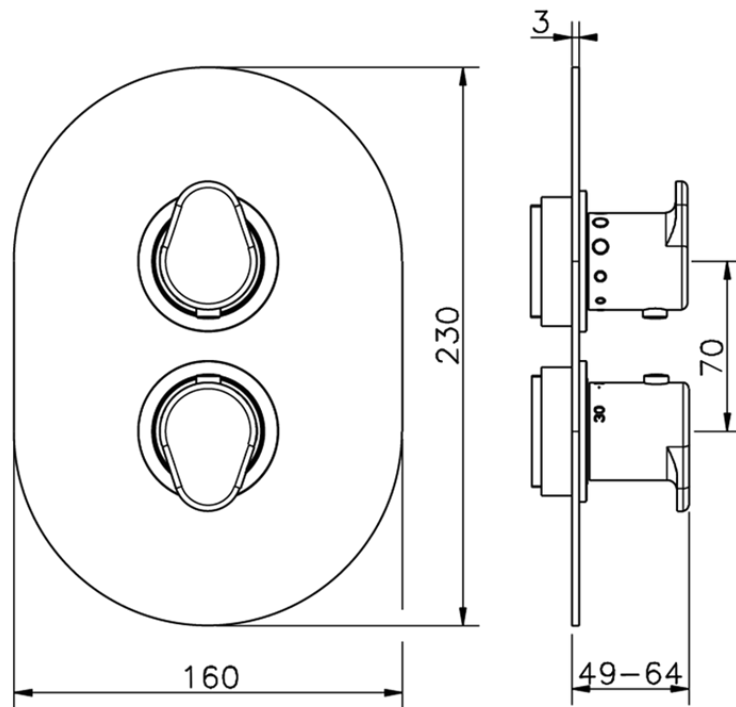

## Parte externa termostático ducha emp. 1 salida LEVITY\_LY007300

LY007300

<https://es.huberitalia.com/parte-externa-termostatico-ducha-emp-1-salida-levity-ly007300>

## Piastra/Plate/Plaque/Platte/Placa

2-3mm: XX 25-40 YY 76-91

10 mm: XX 16-31 YY 65-80

ZB007301

<https://es.huberitalia.com/parte-empotrada-termostatico-ducha-1-salida-empotrado-zb007301>

2026-06-15