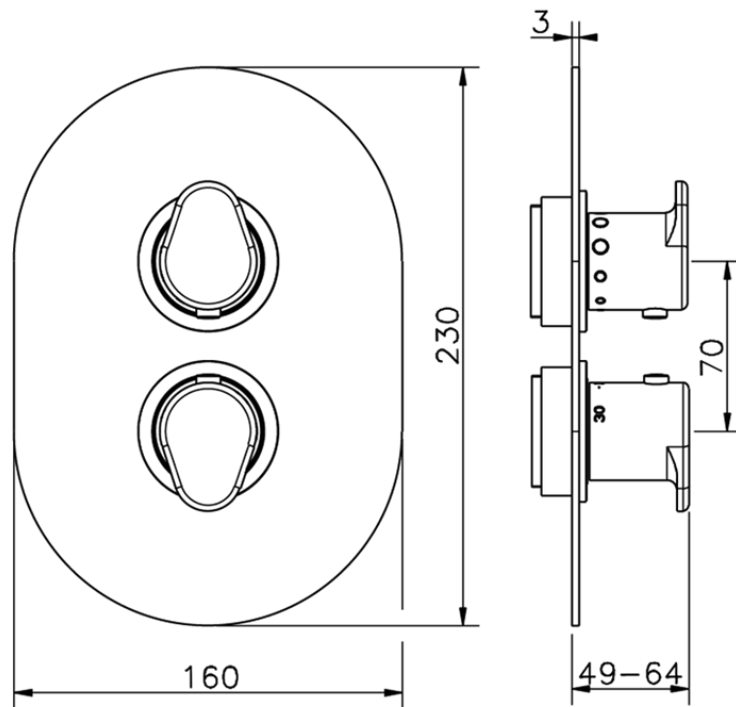

Parte externa termostático ducha emp. 1 salida LEVITY_LY007300

LY007300

<https://es.huberitalia.com/parte-externa-termostatico-ducha-emp-1-salida-levity-ly007300>

Piastra/Plate/Plaque/Platte/Placa

2-3mm: XX 25-40 YY 76-91

10 mm: XX 16-31 YY 65-80

ZB007301

<https://es.huberitalia.com/parte-empotrada-termostatico-ducha-1-salida-empotrado-zb007301>

2026-04-30