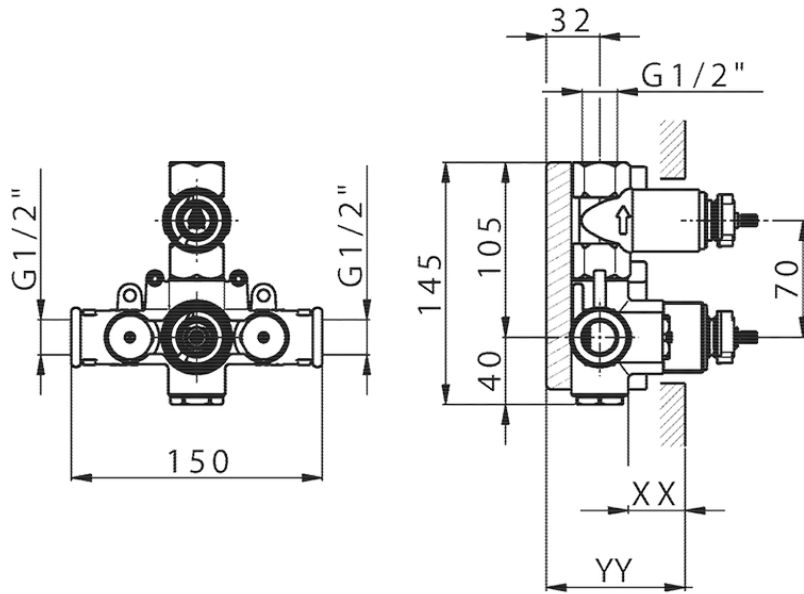

Parte externa termostático ducha emp. 1 salida LEVITY_LY007300

LY007300

<https://es.huberitalia.com/parte-externa-termostatico-ducha-emp-1-salida-levity-ly007300>

Piastra/Plate/Plaque/Platte/Placa

2-3mm: XX 25-40 YY 76-91

10 mm: XX 16-31 YY 65-80

ZB007301

<https://es.huberitalia.com/parte-empotrada-termostatico-ducha-1-salida-empotrado-zb007301>

2026-04-30