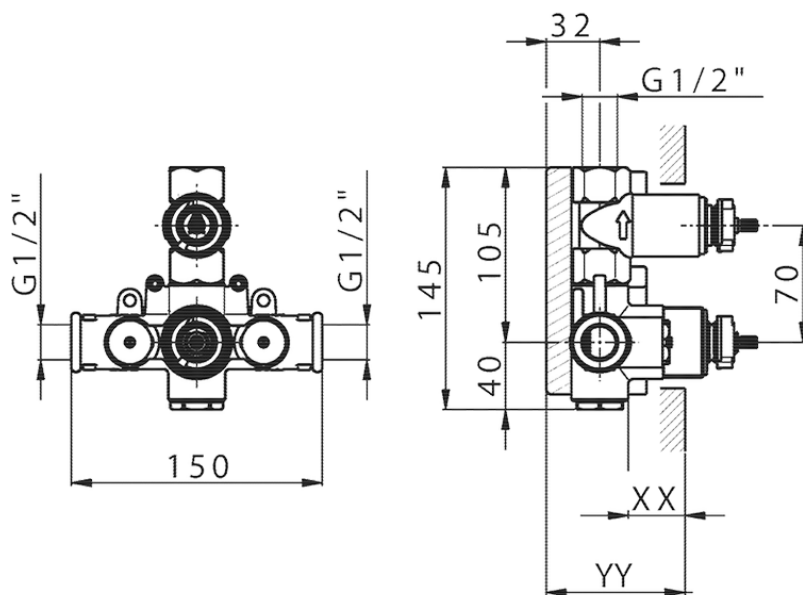

## Parte externa termostático ducha emp. 1 salida LEVITY\_LY007300

LY007300

<https://es.huberitalia.com/parte-externa-termostatico-ducha-emp-1-salida-levity-ly007300>

## Piastra/Plate/Plaque/Platte/Placa

2-3mm: XX 25-40 YY 76-91

10 mm: XX 16-31 YY 65-80

ZB007301

<https://es.huberitalia.com/parte-empotrada-termostatico-ducha-1-salida-empotrado-zb007301>

2026-06-15