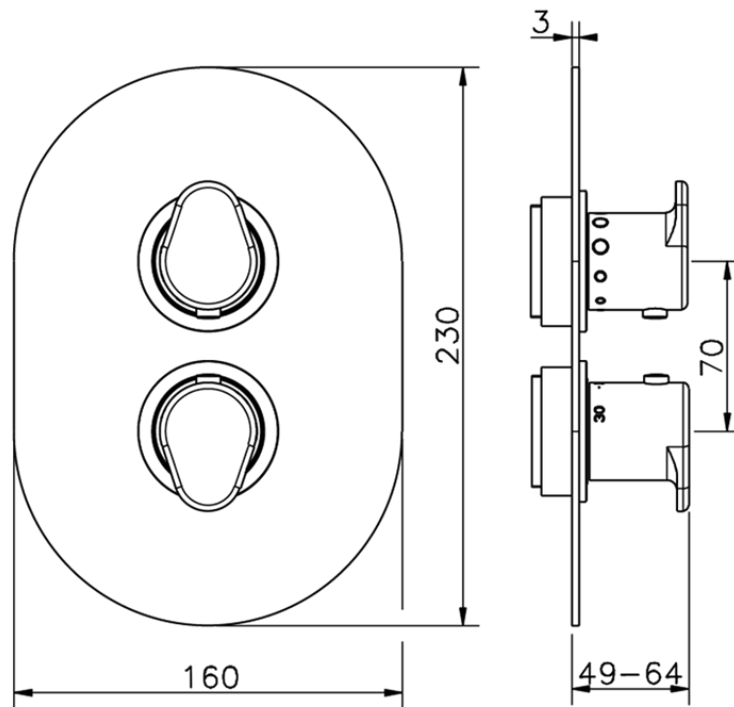

Parte externa termostático ducha emp. 1 salida LEVITY_LY007300

LY007300

<https://es.huberitalia.com/parte-externa-termostatico-ducha-emp-1-salida-levity-ly007300>

Piastra/Plate/Plaque/Platte/Placa

2-3mm: XX 25-40 YY 76-91

10 mm: XX 16-31 YY 65-80

ZB007301

<https://es.huberitalia.com/parte-empotrada-termostatico-ducha-1-salida-empotrado-zb007301>

2026-04-29