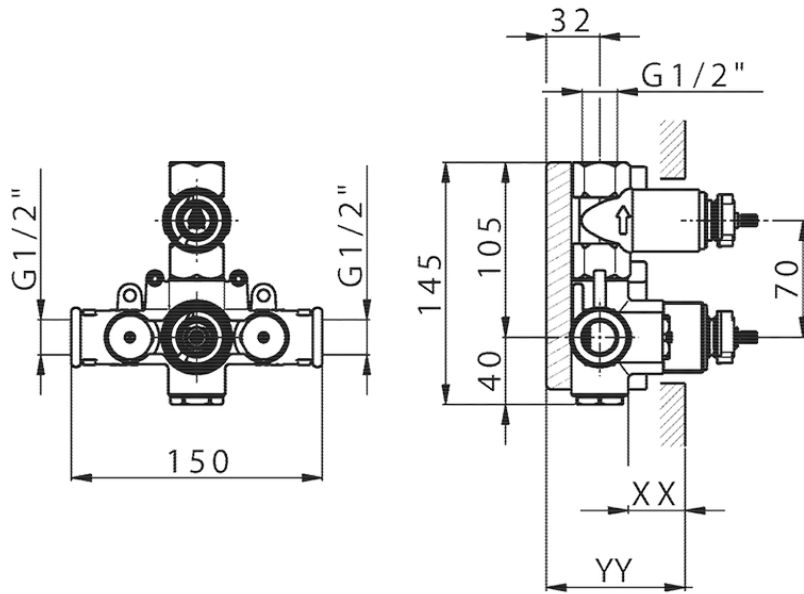

Parte externa termostático ducha emp. 1 salida LEVITY_LY007300

LY007300

<https://es.huberitalia.com/parte-externa-termostatico-ducha-emp-1-salida-levity-ly007300>

Piastra/Plate/Plaque/Platte/Placa

2-3mm: XX 25-40 YY 76-91

10 mm: XX 16-31 YY 65-80

ZB007301

<https://es.huberitalia.com/parte-empotrada-termostatico-ducha-1-salida-empotrado-zb007301>

2026-04-29