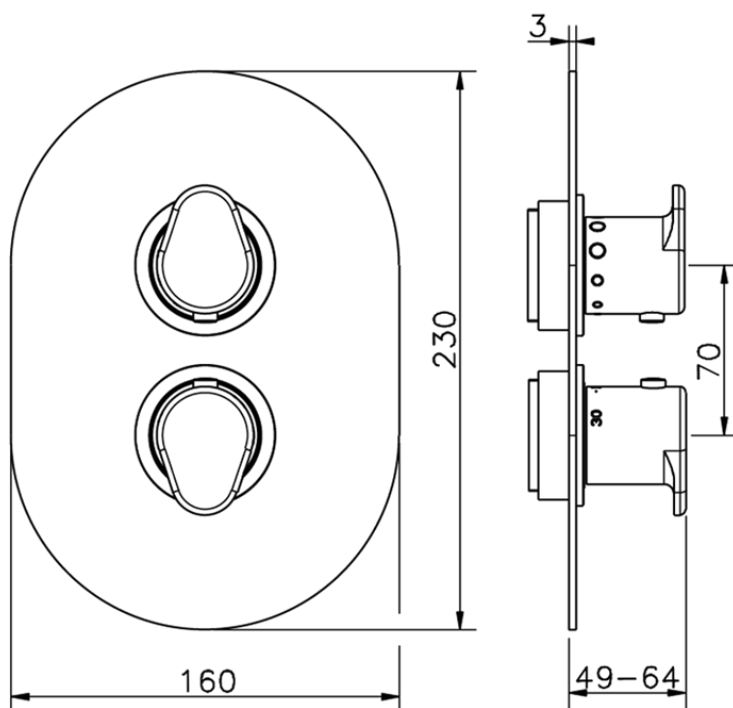

## Parte externa termostático ducha emp. 1 salida LEVITY\_LY007300

LY007300

<https://es.huberitalia.com/parte-externa-termostatico-ducha-emp-1-salida-levity-ly007300>

## Piastra/Plate/Plaque/Platte/Placa

2-3mm: XX 25-40 YY 76-91

10 mm: XX 16-31 YY 65-80

ZB007301

<https://es.huberitalia.com/parte-empotrada-termostatico-ducha-1-salida-empotrado-zb007301>

2026-06-10