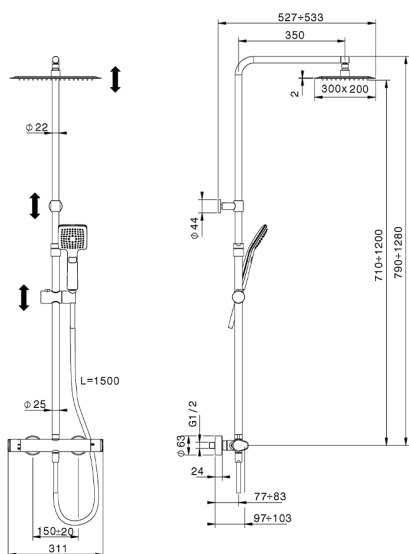

Columna termostática ducha 2 funciones COLUMNS_H3C8403A

MODELO **H3C8403A21**

Columna termostática ducha 2 funciones, devia stop 2 salidas, columna telescópica, soporte duchita corredizo, duchita 3 funciones Ø 96x96 mm de ABS, rociador rectangular 300x200x2 mm de Inox, flexible liso SUPREME 150 cm

ACABADOS DISPONIBLES

21 Cromo

CARACTERÍSTICAS

Recambio Cartucho **22.04A.AR - ZZ97279004**

Cartucho Termostático Argo 2 (filtro lungo)

DeviaStop

La tecnología Huber DeviaStop le permite ajustar el caudal de agua y dirigirla hacia la salida elegida (rociador superior, ducha de mano, etc.).