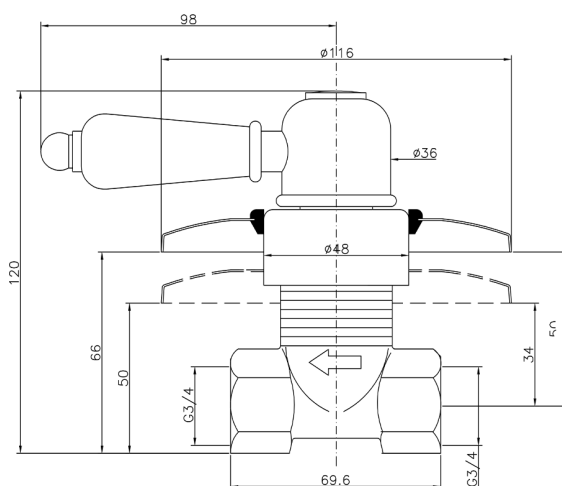

Llave de paso empotrada CROISSETTE_CS000313

MODELO **CS000313**

Llave de paso empotrada, salida 3/4" F

ACABADOS DISPONIBLES

-  **21** 21 Cromo
-  **27** 27 Bronce Viejo
-  **2G** 2G Oro Viejo
-  **2W** 2W Oro Cepillado

CARACTERÍSTICAS

Instalación **Empotrado**

2026-06-13