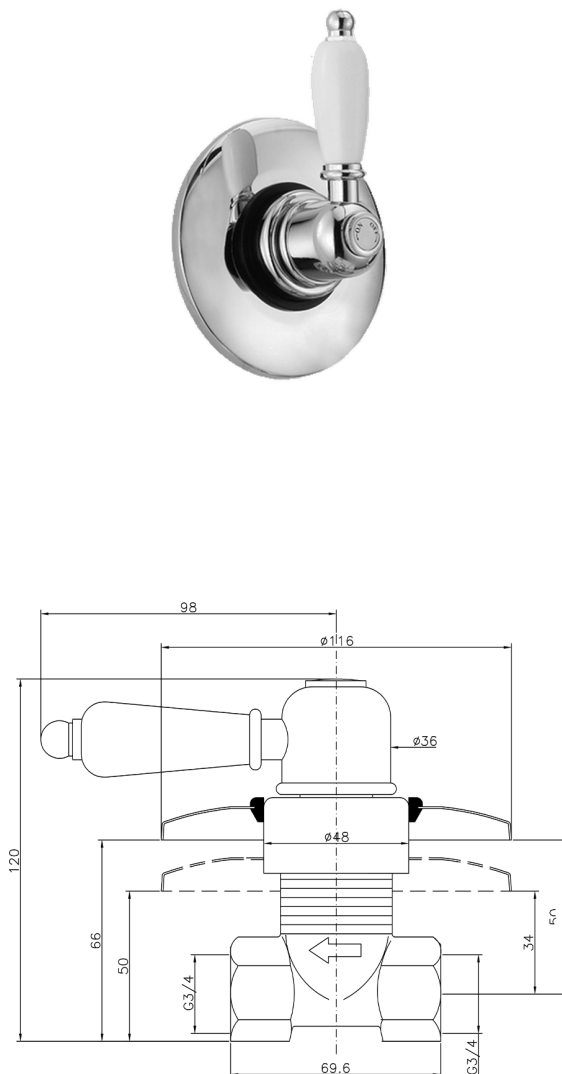

Llave de paso empotrada CROISSETTE_CS000313

MODELO **CS000313**

Llave de paso empotrada, salida 3/4" F

ACABADOS DISPONIBLES

-  **21** 21 Cromo
-  **27** 27 Bronce Viejo
-  **2G** 2G Oro Viejo
-  **2W** 2W Oro Cepillado

CARACTERÍSTICAS

Instalación **Empotrado**

2026-04-10