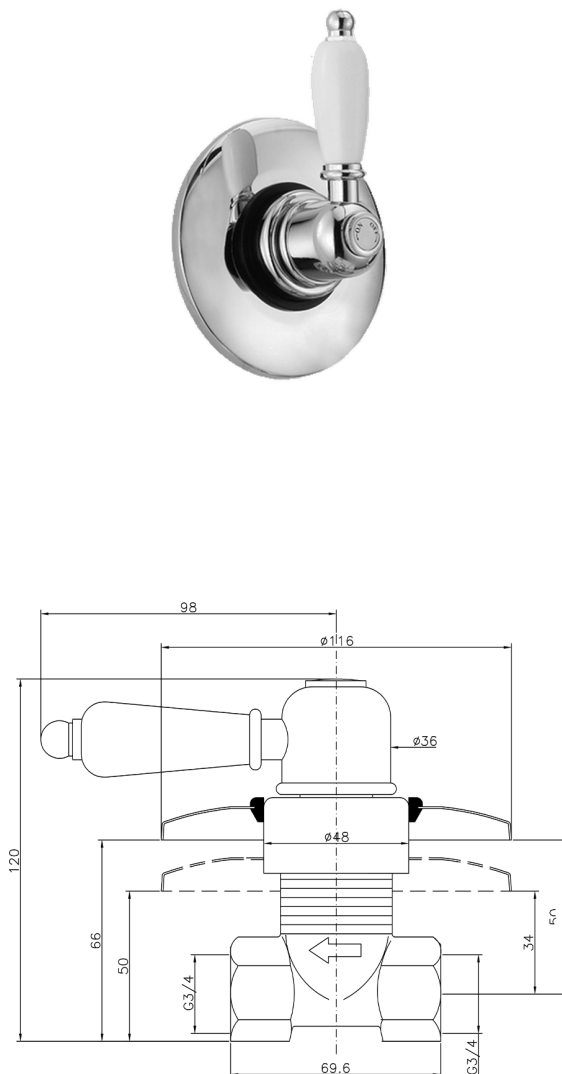

## Llave de paso empotrada CROISSETTE\_CS000313

MODELO **CS000313**

Llave de paso empotrada, salida 3/4" F

ACABADOS DISPONIBLES

-  **21** 21 Cromo
-  **27** 27 Bronce Viejo
-  **2G** 2G Oro Viejo
-  **2W** 2W Oro Cepillado

CARACTERÍSTICAS

Instalación **Empotrado**

2026-05-20