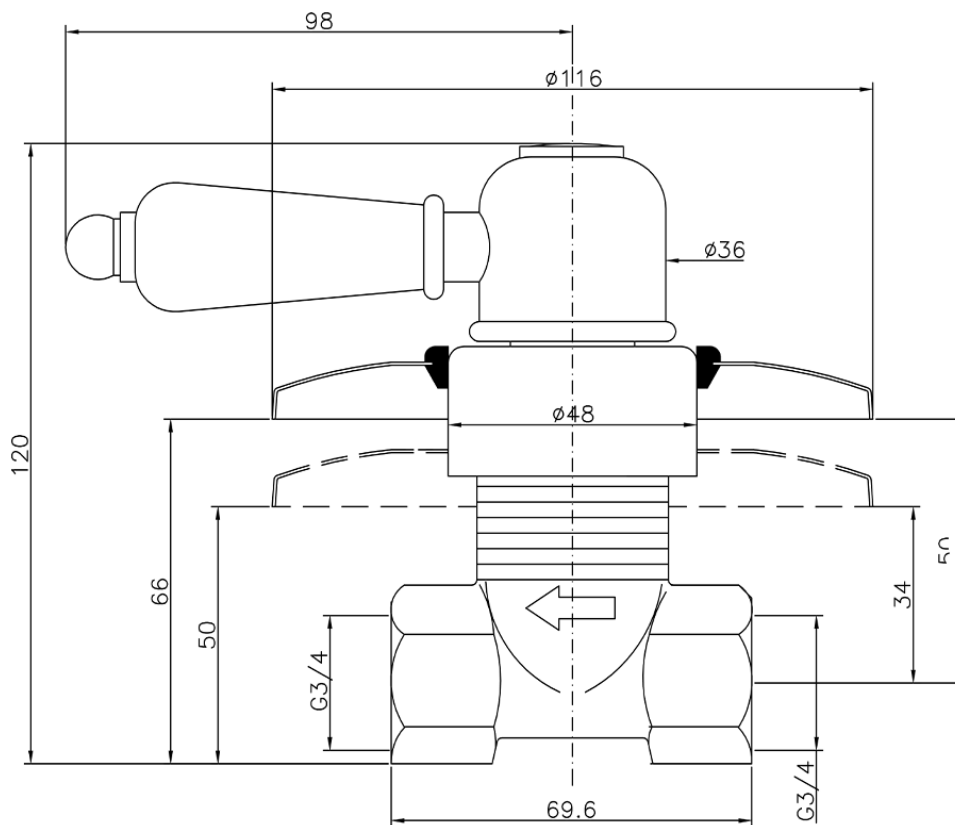

Llave de paso empotrada CROISSETTE_CS000313

CS000313

<https://es.huberitalia.com/llave-de-paso-empotrada-croisette-cs000313>

2026-06-15