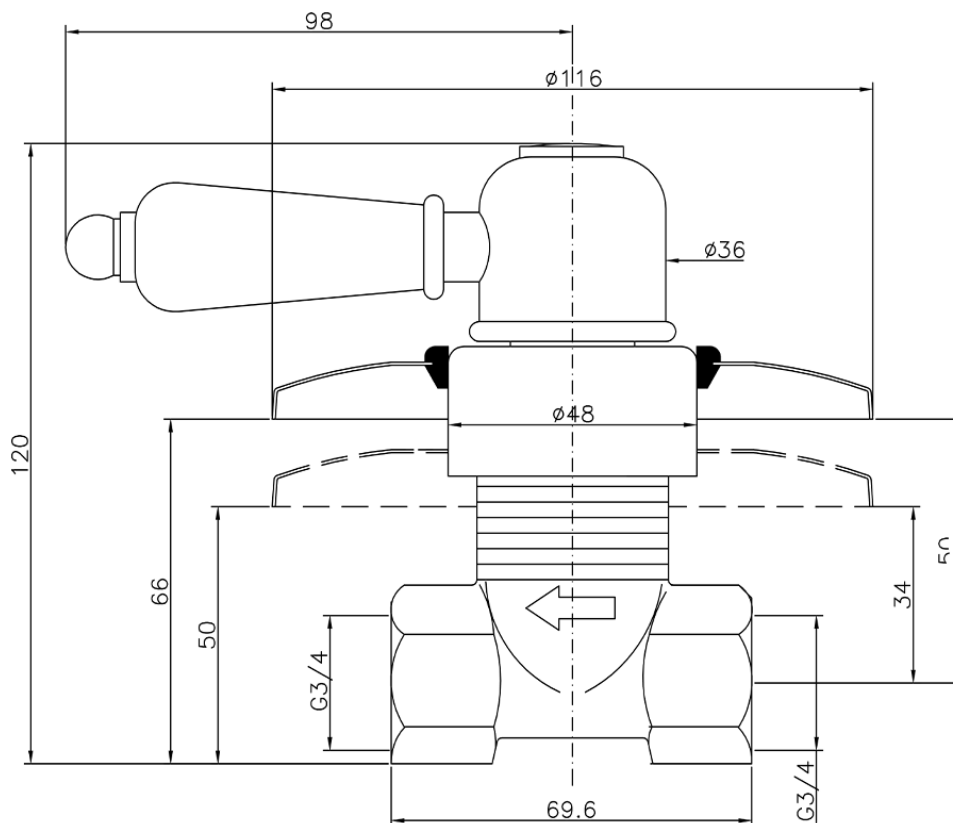

Llave de paso empotrada CROISSETTE_CS000313

CS000313

<https://es.huberitalia.com/llave-de-paso-empotrada-croisette-cs000313>

2026-04-09