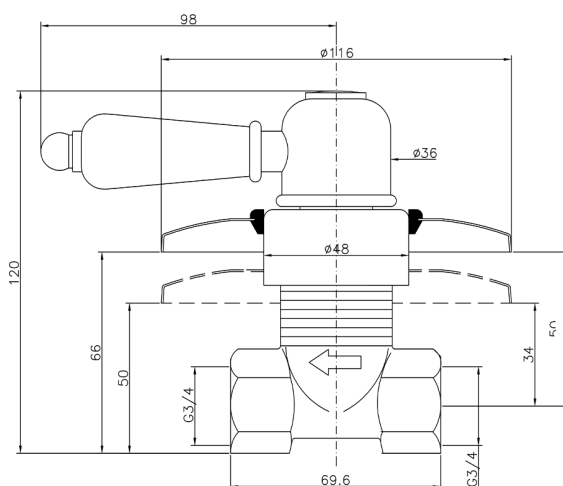

Llave de paso empotrada CROISSETTE_CS000313

MODELO **CS000313**

Llave de paso empotrada, salida 3/4" F

ACABADOS DISPONIBLES

-  **21** 21 Cromo
-  **27** 27 Bronce Viejo
-  **2G** 2G Oro Viejo
-  **2W** 2W Oro Cepillado

CARACTERÍSTICAS

Instalación **Empotrado**

2026-05-20