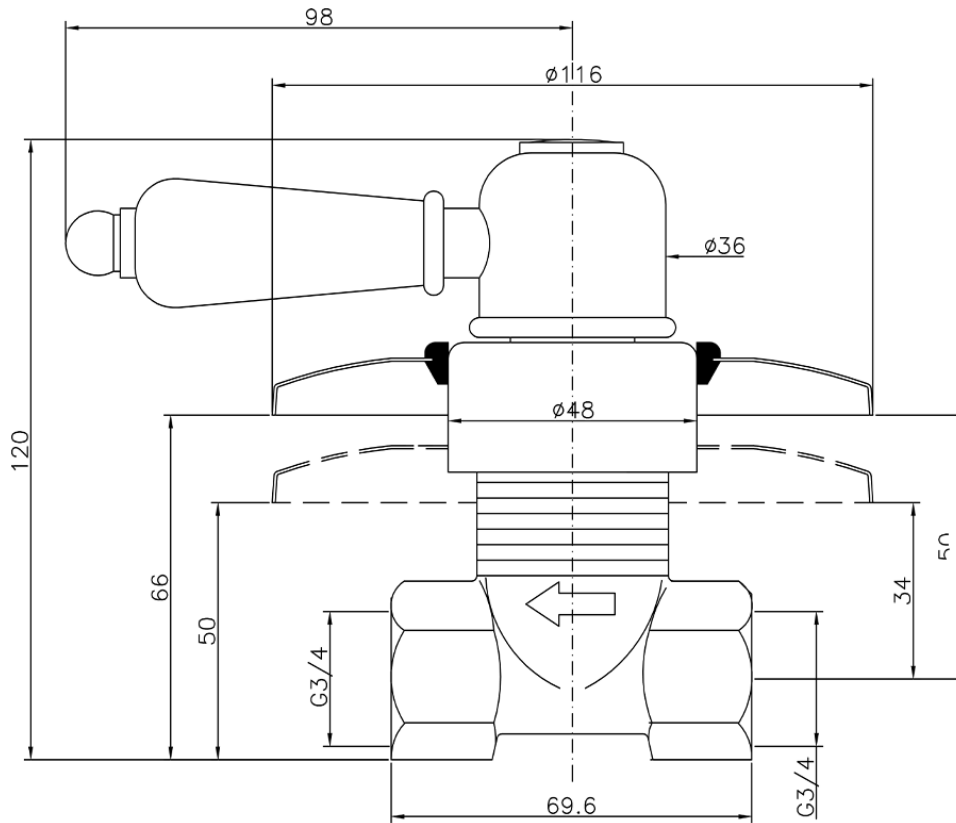

Llave de paso empotrada CROISSETTE\_CS000313

CS000313

<https://es.huberitalia.com/llave-de-paso-empotrada-croisette-cs000313>

2026-04-11