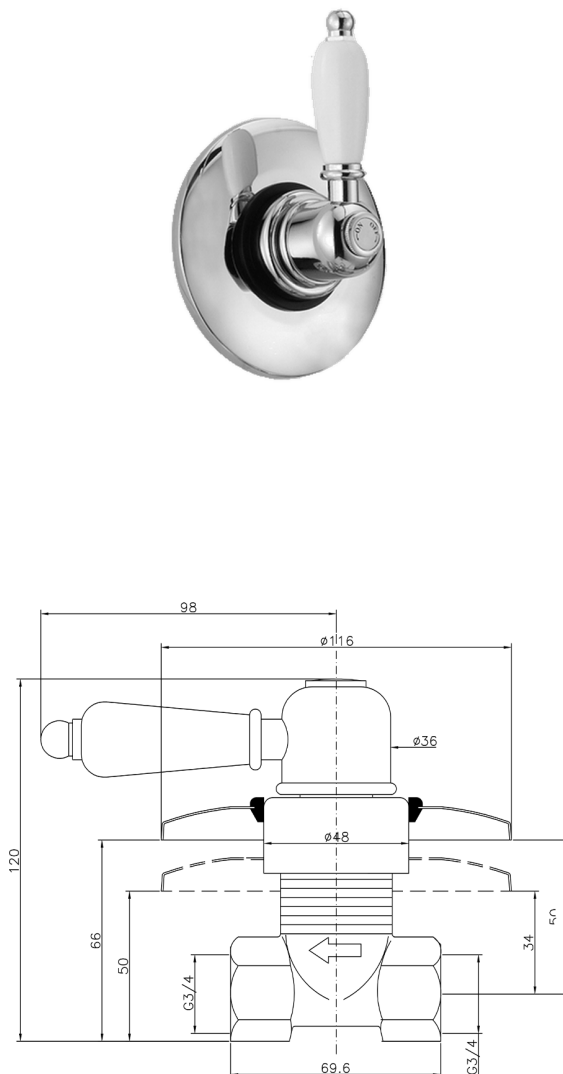

## Llave de paso empotrada CROISSETTE\_CS000313

MODELO **CS000313**

Llave de paso empotrada, salida 3/4" F

ACABADOS DISPONIBLES

-  **21** 21 Cromo
-  **27** 27 Bronce Viejo
-  **2G** 2G Oro Viejo
-  **2W** 2W Oro Cepillado

CARACTERÍSTICAS

Instalación **Empotrado**

2026-04-11