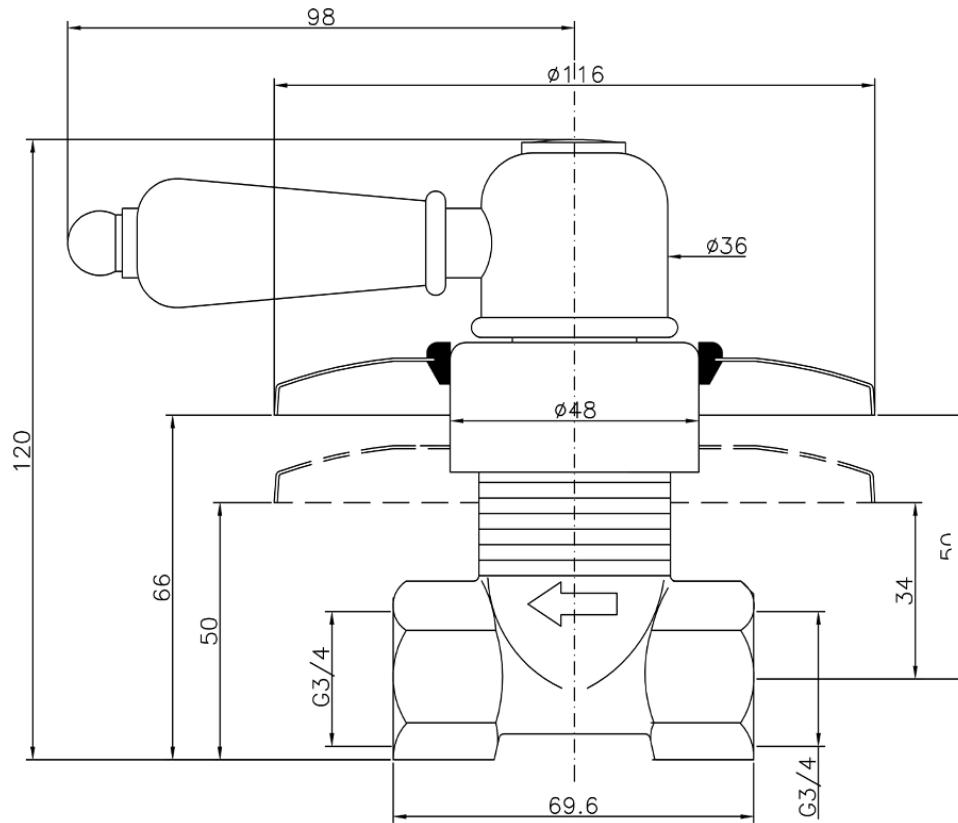

Llave de paso empotrada CROISSETTE_CS000313

CS000313

<https://es.huberitalia.com/llave-de-paso-empotrada-croisette-cs000313>

2026-05-20