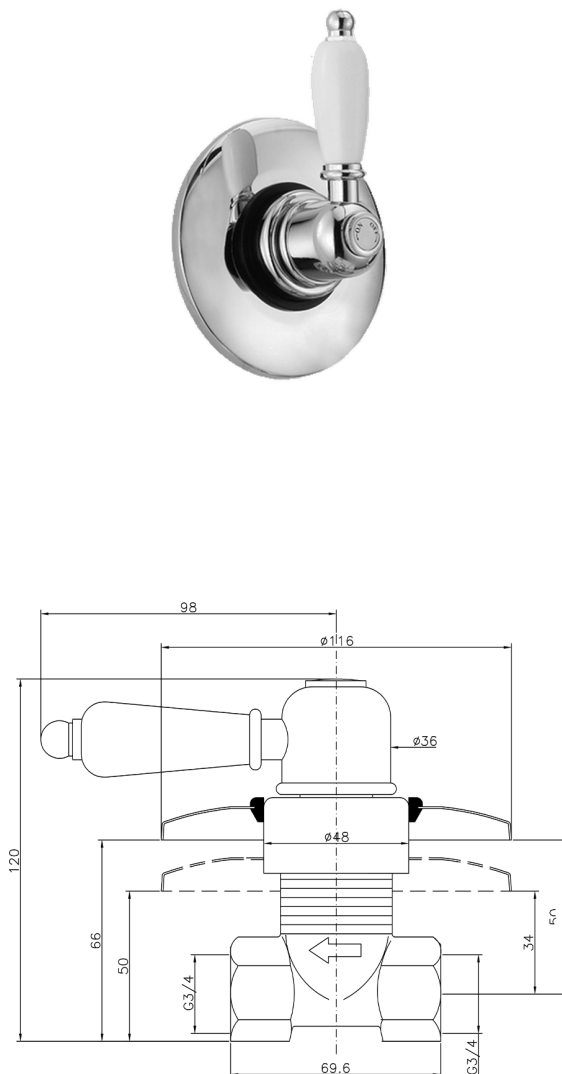

Llave de paso empotrada CROISSETTE_CS000313

MODELO **CS000313**

Llave de paso empotrada, salida 3/4" F

ACABADOS DISPONIBLES

-  **21** 21 Cromo
-  **27** 27 Bronce Viejo
-  **2G** 2G Oro Viejo
-  **2W** 2W Oro Cepillado

CARACTERÍSTICAS

Instalación **Empotrado**

2026-06-10