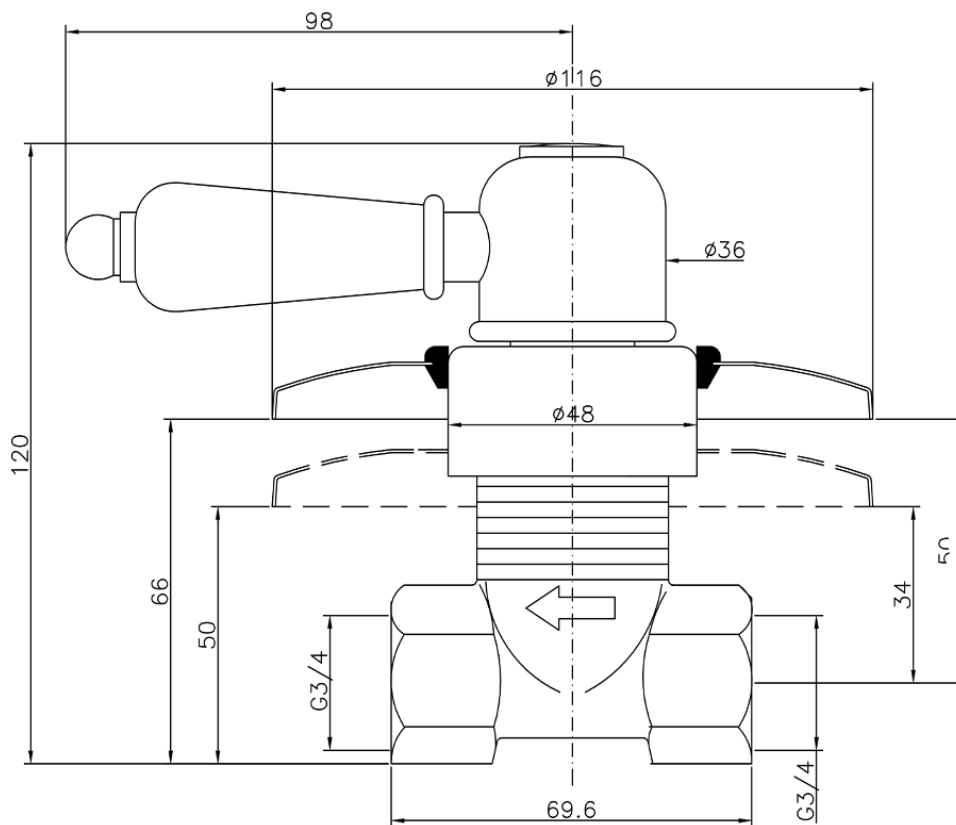

Llave de paso empotrada CROISSETTE_CS000313

CS000313

<https://es.huberitalia.com/llave-de-paso-empotrada-croisette-cs000313>

2026-04-10