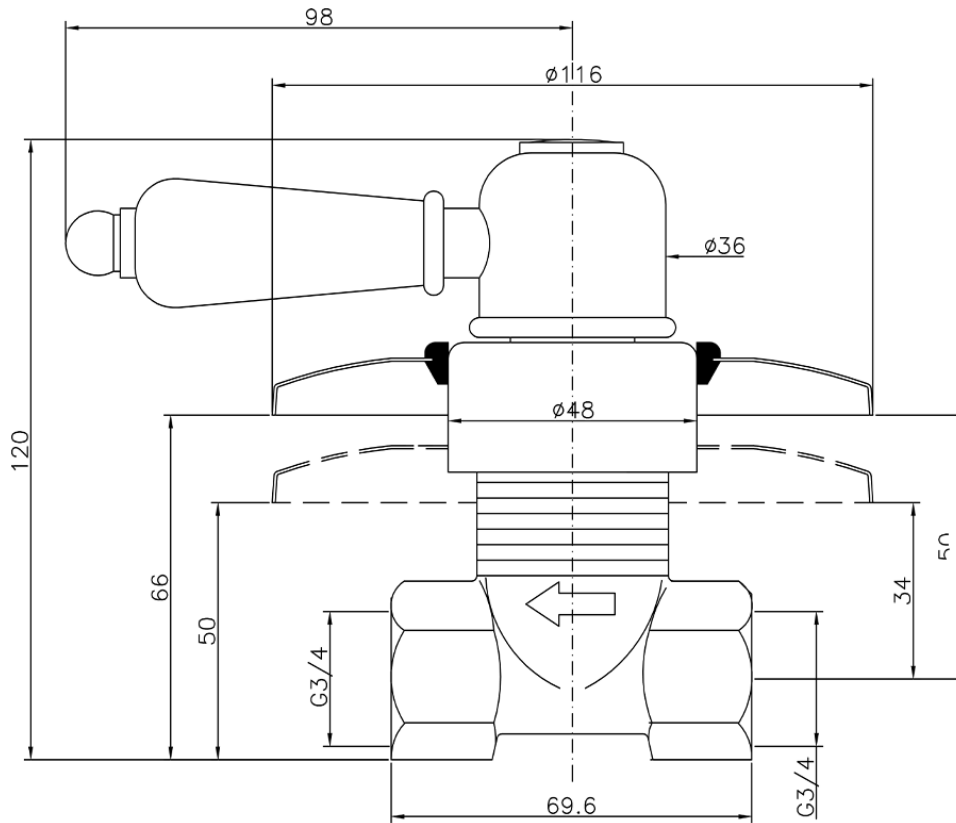

Llave de paso empotrada CROISSETTE_CS000313

CS000313

<https://es.huberitalia.com/llave-de-paso-empotrada-croisette-cs000313>

2026-06-10