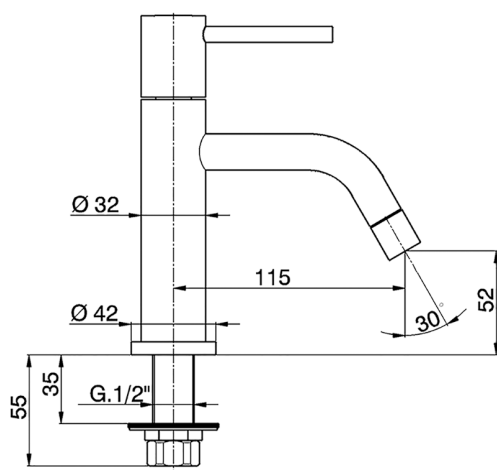

Grifo de un sólo agua NUOVA KIRUNA_K2000900

MODELO **K2000900**

Grifo de un sólo agua, sin desagüe, sin latiguillos

ACABADOS DISPONIBLES

CARACTERÍSTICAS

2024-09-19