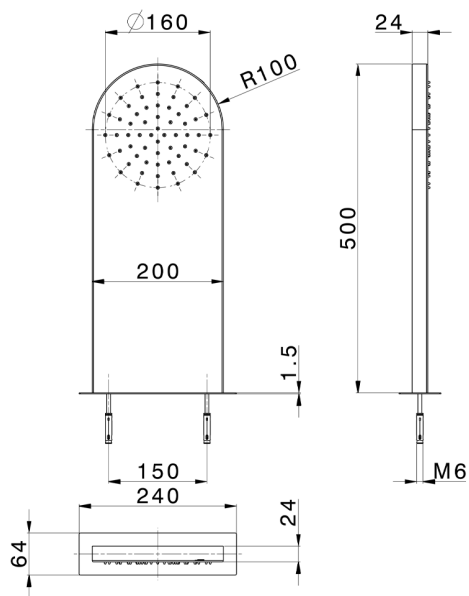

Rociador de pared rectangular redondeado ZEN_ZS122020

MODELO **ZS122020**

Rociador de pared rectangular redondeado, función lluvia, acero inoxidable AISI 304

ACABADOS DISPONIBLES

- **D1** D1 Inox Cepillado
- **40** 40 Negro Mate
- **4Q** 4Q Blanco Mate
- **D2** D2 Inox brillo

CARACTERÍSTICAS

2026-05-02