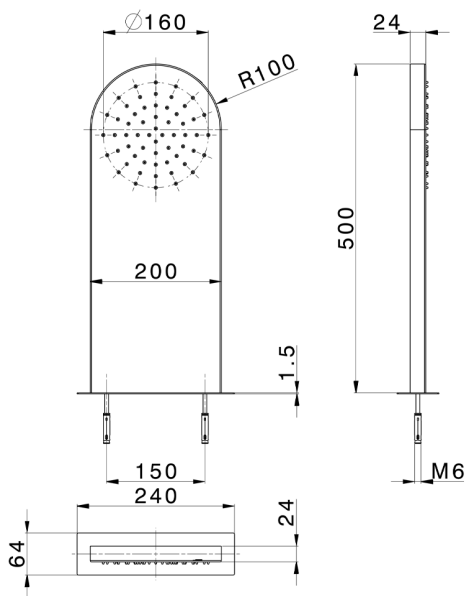

Rociador de pared rectangular redondeado ZEN_ZS122020

MODELO **ZS122020**

Rociador de pared rectangular redondeado, función lluvia, acero inoxidable AISI 304

ACABADOS DISPONIBLES

- **D1** D1 Inox Cepillado
- **40** 40 Negro Mate
- **4Q** 4Q Blanco Mate
- **D2** D2 Inox brillo

CARACTERÍSTICAS

2026-06-13