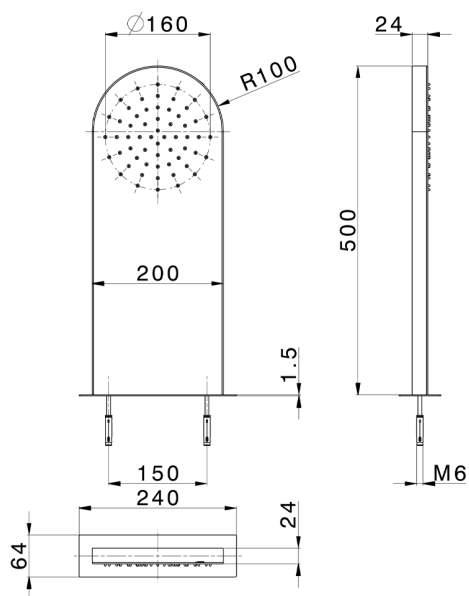

Rociador de pared rectangular redondeado ZEN_ZS122020

MODELO **ZS122020**

Rociador de pared rectangular redondeado, función lluvia, acero inoxidable AISI 304

ACABADOS DISPONIBLES

- **D1** D1 Inox Cepillado
- **40** 40 Negro Mate
- **4Q** 4Q Blanco Mate
- **D2** D2 Inox brillo

CARACTERÍSTICAS

2026-04-10