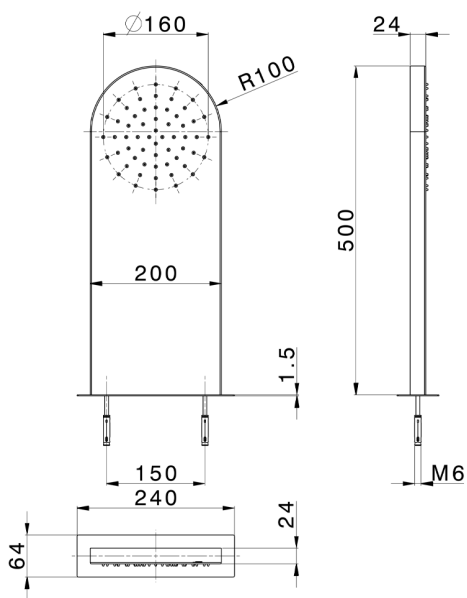

Rociador de pared rectangular redondeado ZEN_ZS122020

MODELO **ZS122020**

Rociador de pared rectangular redondeado, función lluvia, acero inoxidable AISI 304

ACABADOS DISPONIBLES

- **D1** D1 Inox Cepillado
- **40** 40 Negro Mate
- **4Q** 4Q Blanco Mate
- **D2** D2 Inox brillo

CARACTERÍSTICAS

2026-06-13