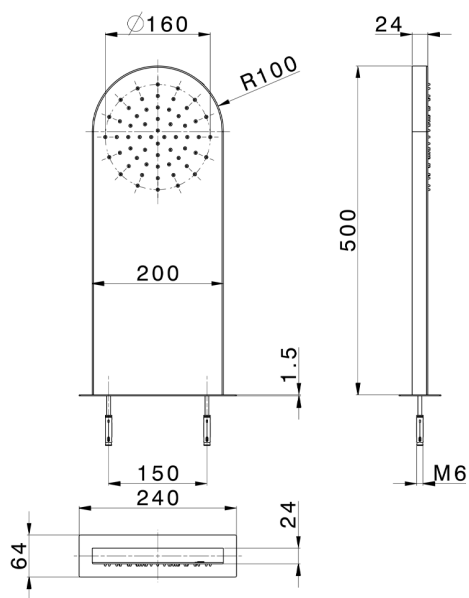

Rociador de pared rectangular redondeado ZEN_ZS122020

MODELO **ZS122020**

Rociador de pared rectangular redondeado, función lluvia, acero inoxidable AISI 304

ACABADOS DISPONIBLES

- **D1** D1 Inox Cepillado
- **40** 40 Negro Mate
- **4Q** 4Q Blanco Mate
- **D2** D2 Inox brillo

CARACTERÍSTICAS

2026-05-21