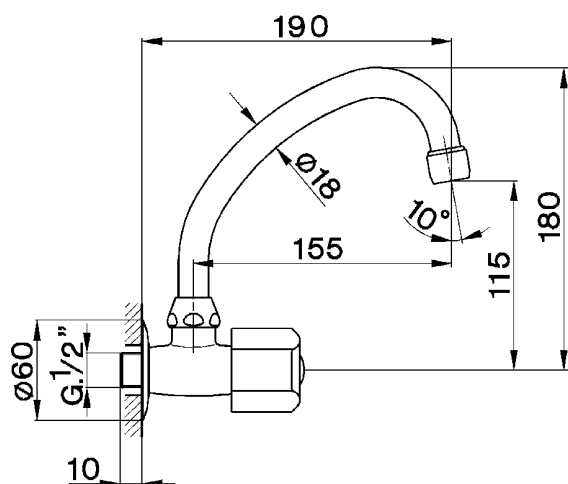

Grifo de un sólo agua de pared EVA_EV001430

MODELO **EV001430**

Grifo de un sólo agua de pared, sin maneta

ACABADOS DISPONIBLES

21 21 Cromo

CARACTERÍSTICAS

2024-11-21