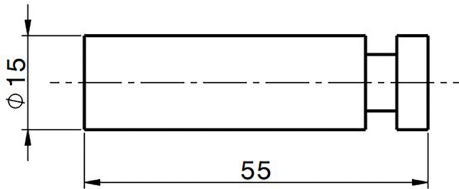

## Percha LYNOX\_LX090711

MODELO **LX090711**

Percha,Inox AISI 304

ACABADOS DISPONIBLES

**D1** D1 Inox Cepillado

CARACTERÍSTICAS

2025-01-31