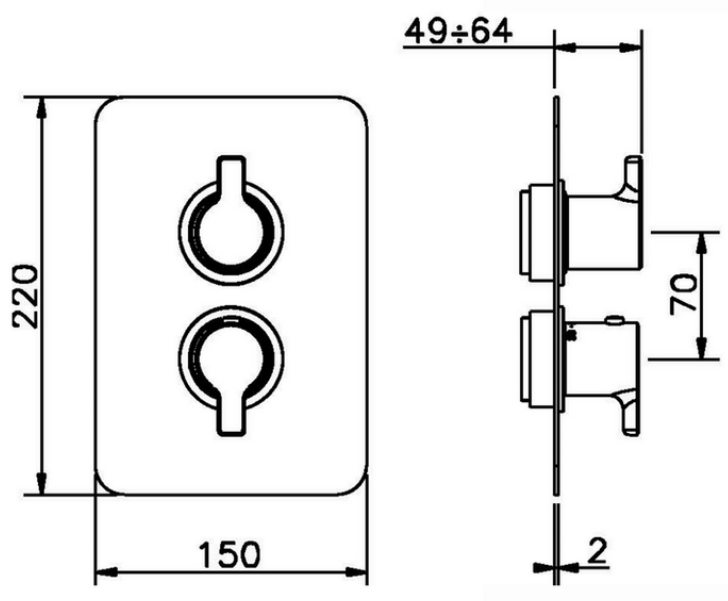

## Parte externa termostático ducha emp. 2 salidas THERMO\_SF018100

SF018100

<https://es.huberitalia.com/parte-externa-termostatico-ducha-emp-2-salidas-thermo-sf018100>

## Piastra/Plate/Plaque/Platte/Placa

2-3mm: XX 25-40 YY 76-91

10 mm: XX 16-31 YY 65-80

ZB018101

<https://es.huberitalia.com/parte-empotrada-termostatico-ducha-2-salidas-empotrado-zb018101>

2025-01-21