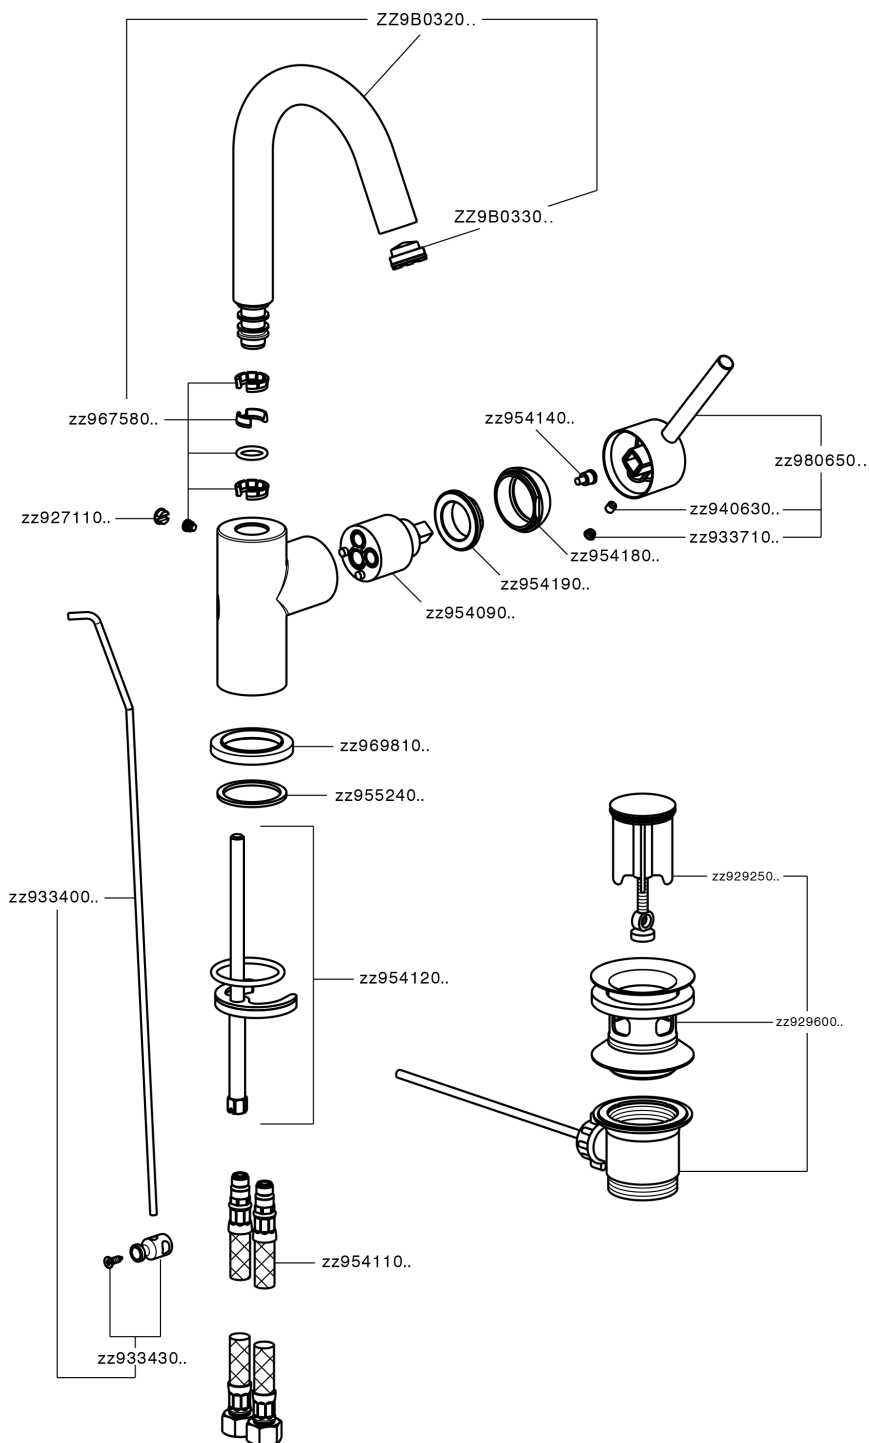

Lavabo monomando EnergySave NUOVA KIRUNA_K2000475

K2000475

<https://es.huberitalia.com/lavabo-monomando-energysave-nuova-kiruna-k2000475>

2025-04-09