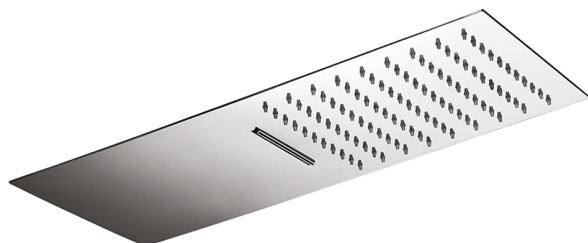

Rociador de pared 500x220 mm ZEN_ZS122130

MODELO **ZS122130**

Rociador de pared 500x220 mm, funciones lluvia, cascada, con válvula de seguridad patentada, acero inoxidable AISI 304

ACABADOS DISPONIBLES

- **D1** D1 Inox Cepillado
- **40** 40 Negro Mate
- **4Q** 4Q Blanco Mate
- **D2** D2 Inox brillo

CARACTERÍSTICAS

2026-06-10