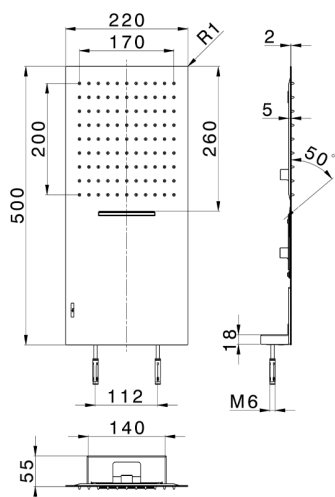

Rociador de pared 500x220 mm ZEN_ZS122130

MODELO **ZS122130**

Rociador de pared 500x220 mm, funciones lluvia, cascada, con válvula de seguridad patentada, acero inoxidable AISI 304

ACABADOS DISPONIBLES

- **D1** D1 Inox Cepillado
- **40** 40 Negro Mate
- **4Q** 4Q Blanco Mate
- **D2** D2 Inox brillo

CARACTERÍSTICAS

2026-06-10