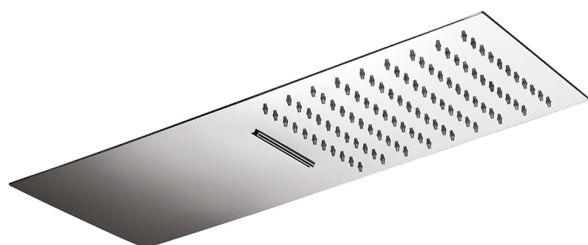

## Rociador de pared 500x220 mm ZEN\_ZS122130

MODELO **ZS122130**

Rociador de pared 500x220 mm, funciones lluvia, cascada, con válvula de seguridad patentada, acero inoxidable AISI 304

ACABADOS DISPONIBLES

-  **D1** D1 Inox Cepillado
-  **40** 40 Negro Mate
-  **4Q** 4Q Blanco Mate
-  **D2** D2 Inox brillo

CARACTERÍSTICAS

2026-04-11