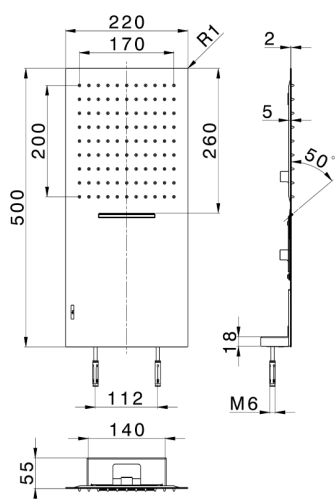

## Rociador de pared 500x220 mm ZEN\_ZS122130

MODELO **ZS122130**

Rociador de pared 500x220 mm, funciones lluvia, cascada, con válvula de seguridad patentada, acero inoxidable AISI 304

ACABADOS DISPONIBLES

-  **D1** D1 Inox Cepillado
-  **40** 40 Negro Mate
-  **4Q** 4Q Blanco Mate
-  **D2** D2 Inox brillo

CARACTERÍSTICAS

2026-04-11