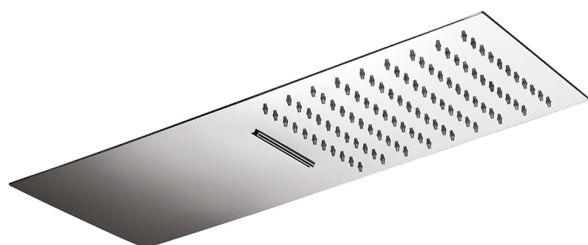

## Rociador de pared 500x220 mm ZEN\_ZS122130

MODELO **ZS122130**

Rociador de pared 500x220 mm, funciones lluvia, cascada, con válvula de seguridad patentada, acero inoxidable AISI 304

ACABADOS DISPONIBLES

- 
**D1** D1 Inox Cepillado
- 
**40** 40 Negro Mate
- 
**4Q** 4Q Blanco Mate
- 
**D2** D2 Inox brillo

CARACTERÍSTICAS

2026-04-11