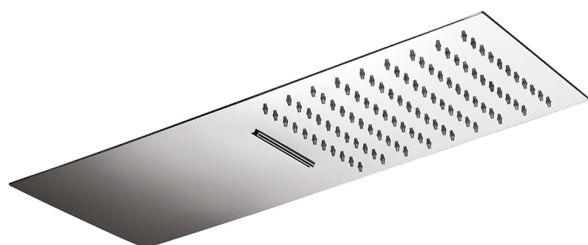

Rociador de pared 500x220 mm ZEN_ZS122130

MODELO **ZS122130**

Rociador de pared 500x220 mm, funciones lluvia, cascada, con válvula de seguridad patentada, acero inoxidable AISI 304

ACABADOS DISPONIBLES

- **D1** D1 Inox Cepillado
- **40** 40 Negro Mate
- **4Q** 4Q Blanco Mate
- **D2** D2 Inox brillo

CARACTERÍSTICAS

2026-04-11