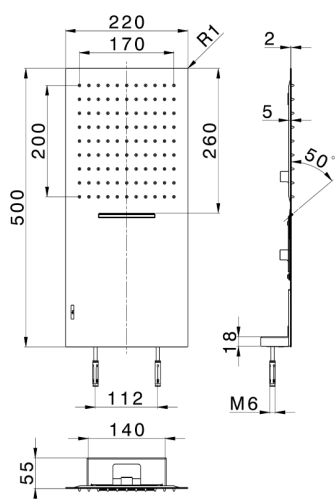

Rociador de pared 500x220 mm ZEN_ZS122130

MODELO **ZS122130**

Rociador de pared 500x220 mm, funciones lluvia, cascada, con válvula de seguridad patentada, acero inoxidable AISI 304

ACABADOS DISPONIBLES

- **D1** D1 Inox Cepillado
- **40** 40 Negro Mate
- **4Q** 4Q Blanco Mate
- **D2** D2 Inox brillo

CARACTERÍSTICAS

2026-04-11