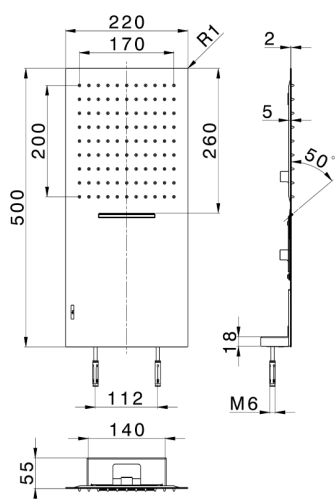

## Rociador de pared 500x220 mm ZEN\_ZS122130

MODELO **ZS122130**

Rociador de pared 500x220 mm, funciones lluvia, cascada, con válvula de seguridad patentada, acero inoxidable AISI 304

ACABADOS DISPONIBLES

- 
**D1** D1 Inox Cepillado
- 
**40** 40 Negro Mate
- 
**4Q** 4Q Blanco Mate
- 
**D2** D2 Inox brillo

CARACTERÍSTICAS

2026-04-11