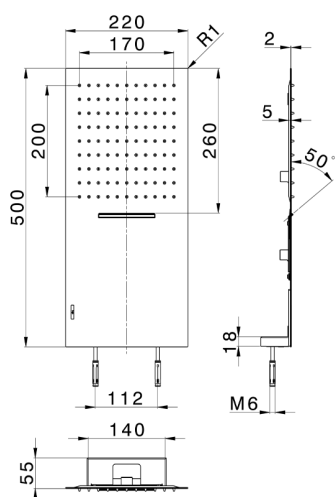

Rociador de pared 500x220 mm ZEN_ZS122130

MODELO **ZS122130**

Rociador de pared 500x220 mm, funciones lluvia, cascada, con válvula de seguridad patentada, acero inoxidable AISI 304

ACABADOS DISPONIBLES

- **D1** D1 Inox Cepillado
- **40** 40 Negro Mate
- **4Q** 4Q Blanco Mate
- **D2** D2 Inox brillo

CARACTERÍSTICAS

2026-05-21