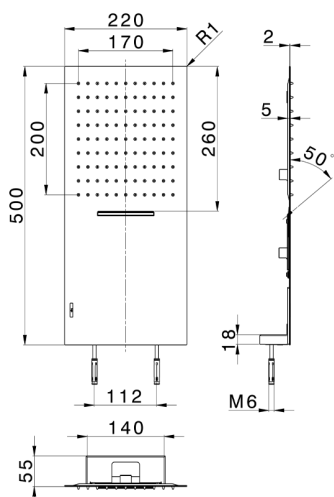

Rociador de pared 500x220 mm ZEN_ZS122130

MODELO **ZS122130**

Rociador de pared 500x220 mm, funciones lluvia, cascada, con válvula de seguridad patentada, acero inoxidable AISI 304

ACABADOS DISPONIBLES

- **D1** D1 Inox Cepillado
- **40** 40 Negro Mate
- **4Q** 4Q Blanco Mate
- **D2** D2 Inox brillo

CARACTERÍSTICAS

2026-06-10