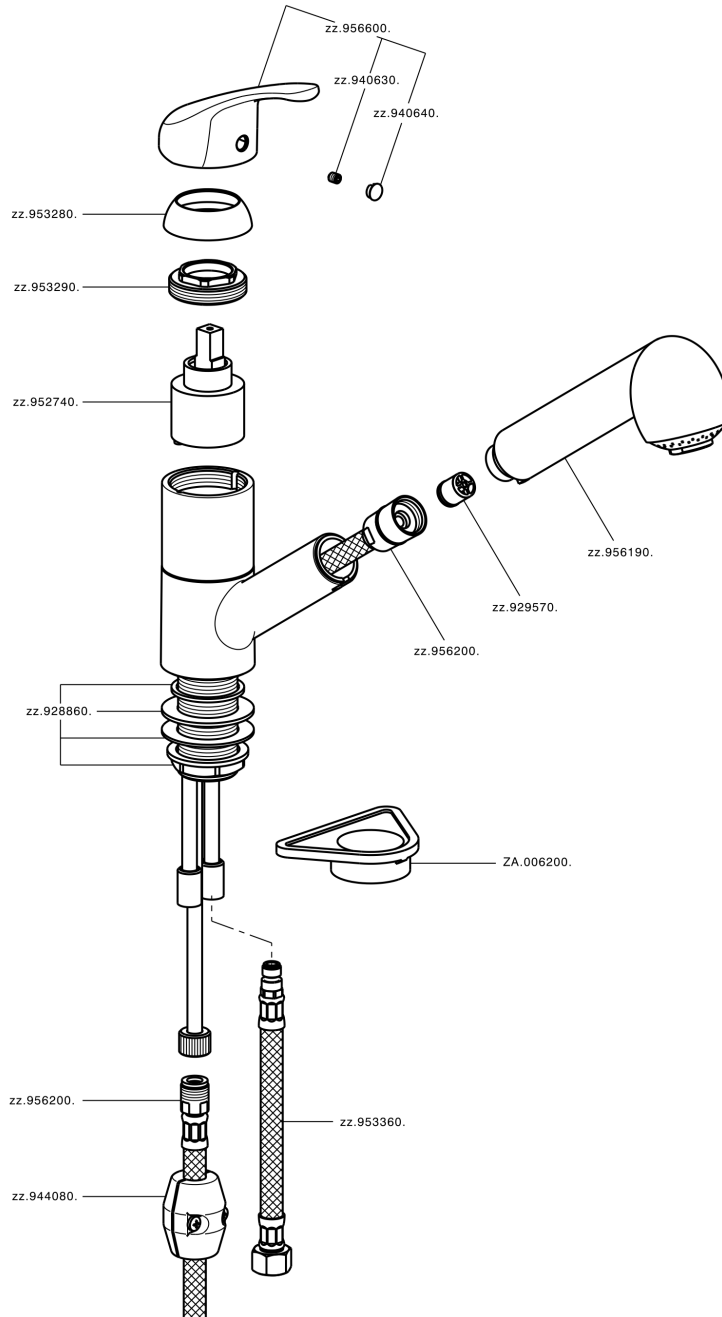

Fregadero monomando ducha extraíble KITCHEN_BC002570

BC002570

<https://es.huberitalia.com/fregadero-monomando-ducha-extraible-kitchen-bc002570>

2024-12-22