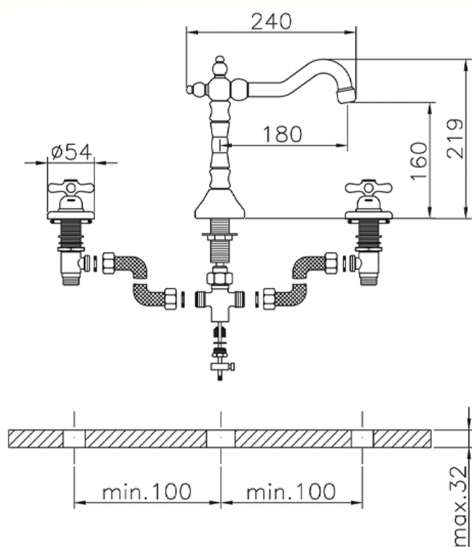

ACABADOS DISPONIBLES

21 21 Cromo

27 27 Bronce Viejo

2G 2G Oro Viejo

2W 2W Oro Cepillado

CARACTERÍSTICAS