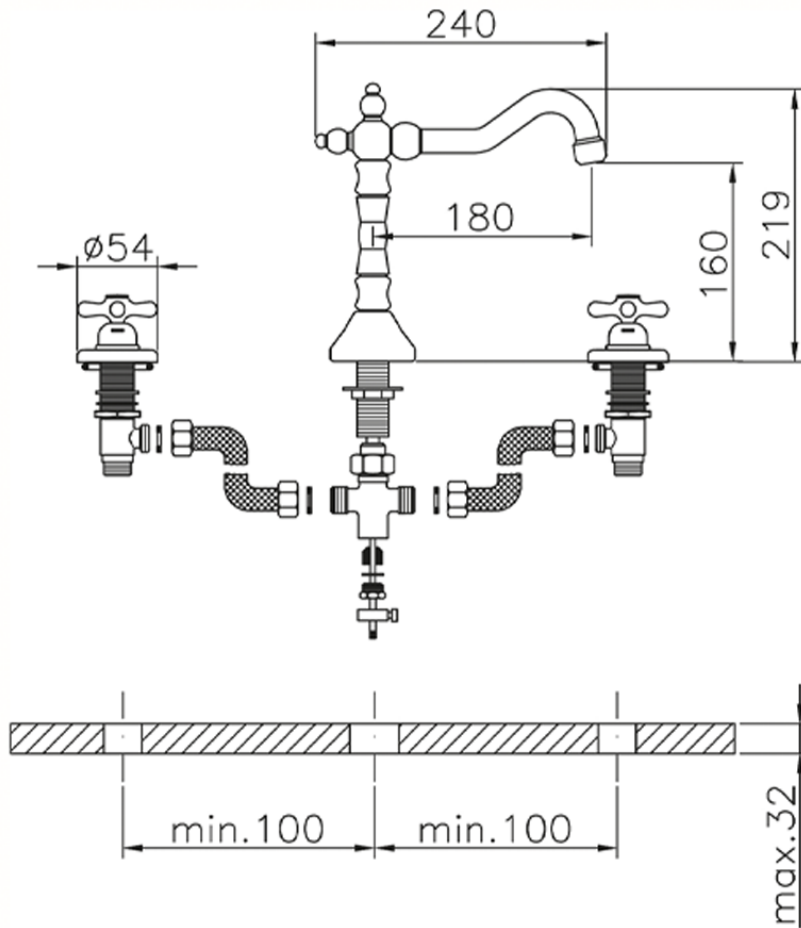

Lavabo 3 agujeros CROISETTE\_CS001060

CS001060

<https://es.huberitalia.com/lavabo-3-agujeros-croisette-cs001060>

2025-01-21