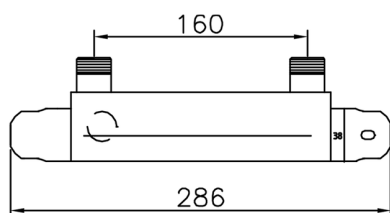

ACABADOS DISPONIBLES

CR CR Cromo

CARACTERÍSTICAS

Recambio Cartucho **22.03A.AR - ZZ97080004**

Cartucho Termostático Argo 1 (filtro corto)

Termostático

El Termostático Huber es tu gestor personal del agua, ayudándote a manejar, controlar y ahorrar agua y energía.