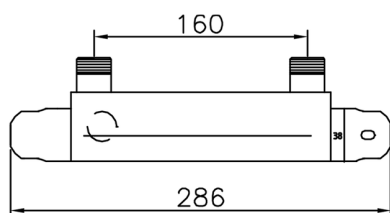

## Ducha termostática CLINIC&TECHNICAL\_56.75H.

MODELO **56.75H.**

Ducha termostática, sin conjunto ducha, entre-ejes 160 mm, conexión para flexible 1/2" M

ACABADOS DISPONIBLES

**CR** CR Cromo

CARACTERÍSTICAS

Recambio Cartucho **22.03A.AR - ZZ97080004**

**Cartucho Termostático Argo 1 (filtro corto)**