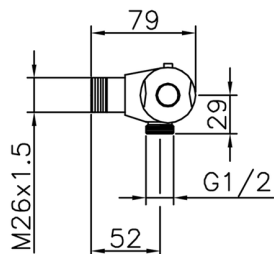

## Ducha termostática CLINIC&TECHNICAL\_56.75H.

MODELO **56.75H.**

Ducha termostática, sin conjunto ducha, entre-ejes 160 mm, conexión para flexible 1/2" M

ACABADOS DISPONIBLES

**CR** CR Cromo

CARACTERÍSTICAS

Recambio Cartucho **22.03A.AR - ZZ97080004**

**Cartucho Termostático Argo 1 (filtro corto)**