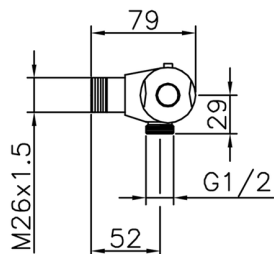

ACABADOS DISPONIBLES

CR CR Cromo

CARACTERÍSTICAS

Recambio Cartucho **22.03A.AR - ZZ97080004**

Cartucho Termostático Argo 1 (filtro corto)

Termostático

El Termostático Huber es tu gestor personal del agua, ayudándote a manejar, controlar y ahorrar agua y energía.