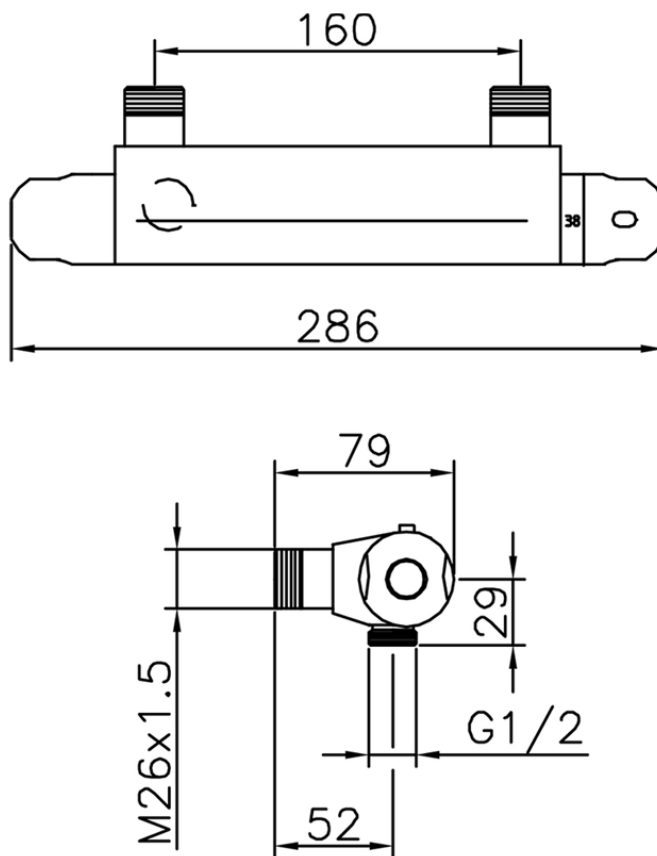

Ducha termostática CLINIC&TECHNICAL_56.75H.

56.75H.

<https://es.huberitalia.com/ducha-termostatica-clinicttechnical-56-75h>

2026-06-30