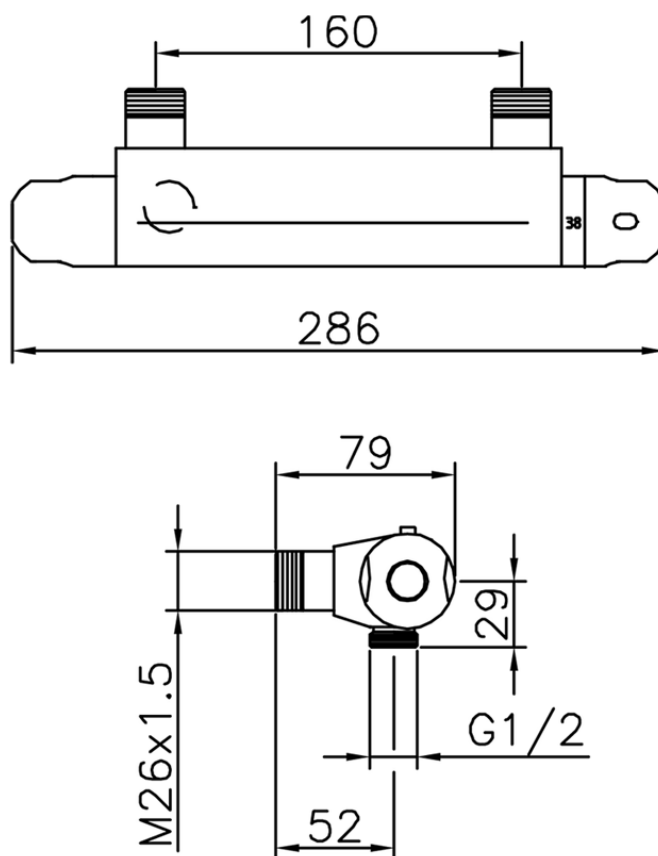

Ducha termostática CLINIC&TECHNICAL_56.75H.

56.75H.

<https://es.huberitalia.com/ducha-termostatica-clinicttechnical-56-75h>

2026-05-30