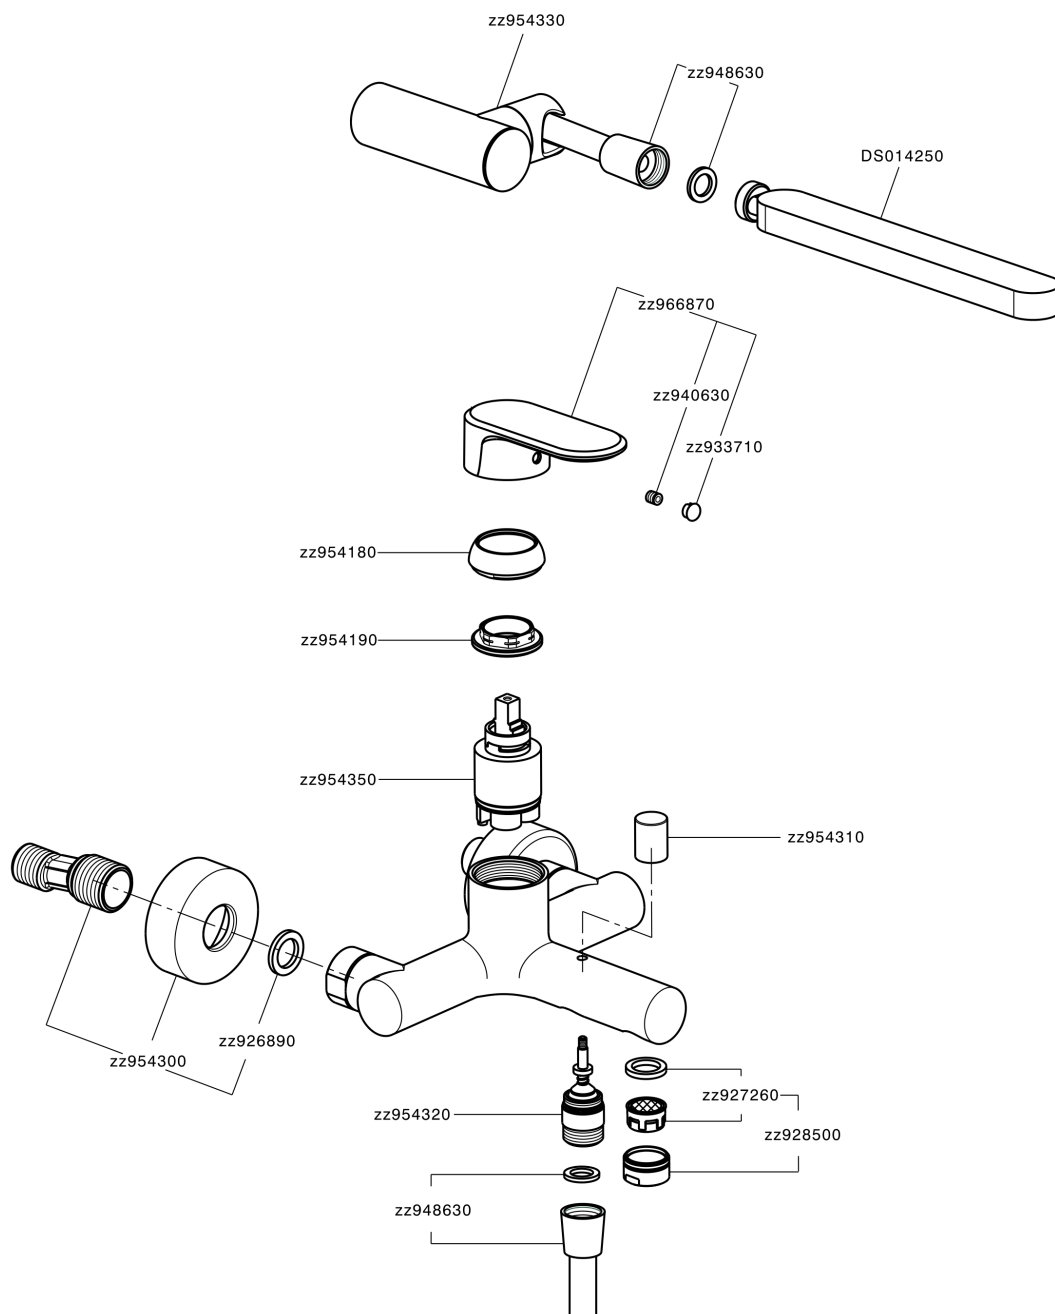

Bañera monomando con duplex LEVITY_LY000120

LY000120

<https://es.huberitalia.com/banera-monomando-con-duplex-levity-ly000120>

2024-11-24