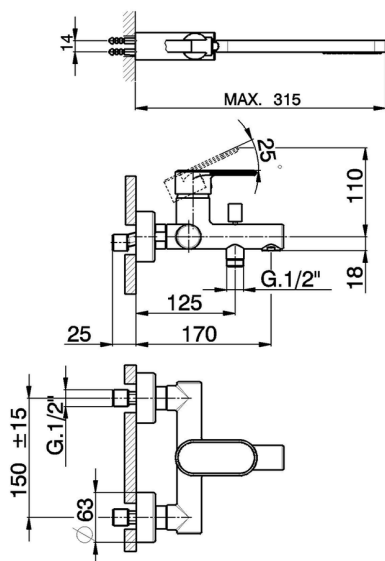

Bañera monomando con duplex LEVITY_LY000120

MODELO **LY000120**

Bañera monomando con duplex, soporte duchita articulado mural, duchita una función minimalista plana de ABS, flexible liso SUPREME 150 cm

ACABADOS DISPONIBLES

-  **21** 21 Cromo
-  **2B** 2B Níquel Brillo
-  **2F** 2F Níquel Cepillado
-  **40** 40 Negro Mate
-  **4Q** 4Q Blanco Mate

CARACTERÍSTICAS

Recambio Cartucho **ZZ95435000**

Cartucho Monomando 35 mm

EcoStop

La función EcoStop limita el caudal del agua aproximadamente el 50% de la salida máxima con una leve resistencia en la maneta. Basta con empujar ligeramente más allá de la mitad del tope sólo cuando se requiera la salida máxima de agua. Esto permitirá ahorrar hasta un 50% de agua.