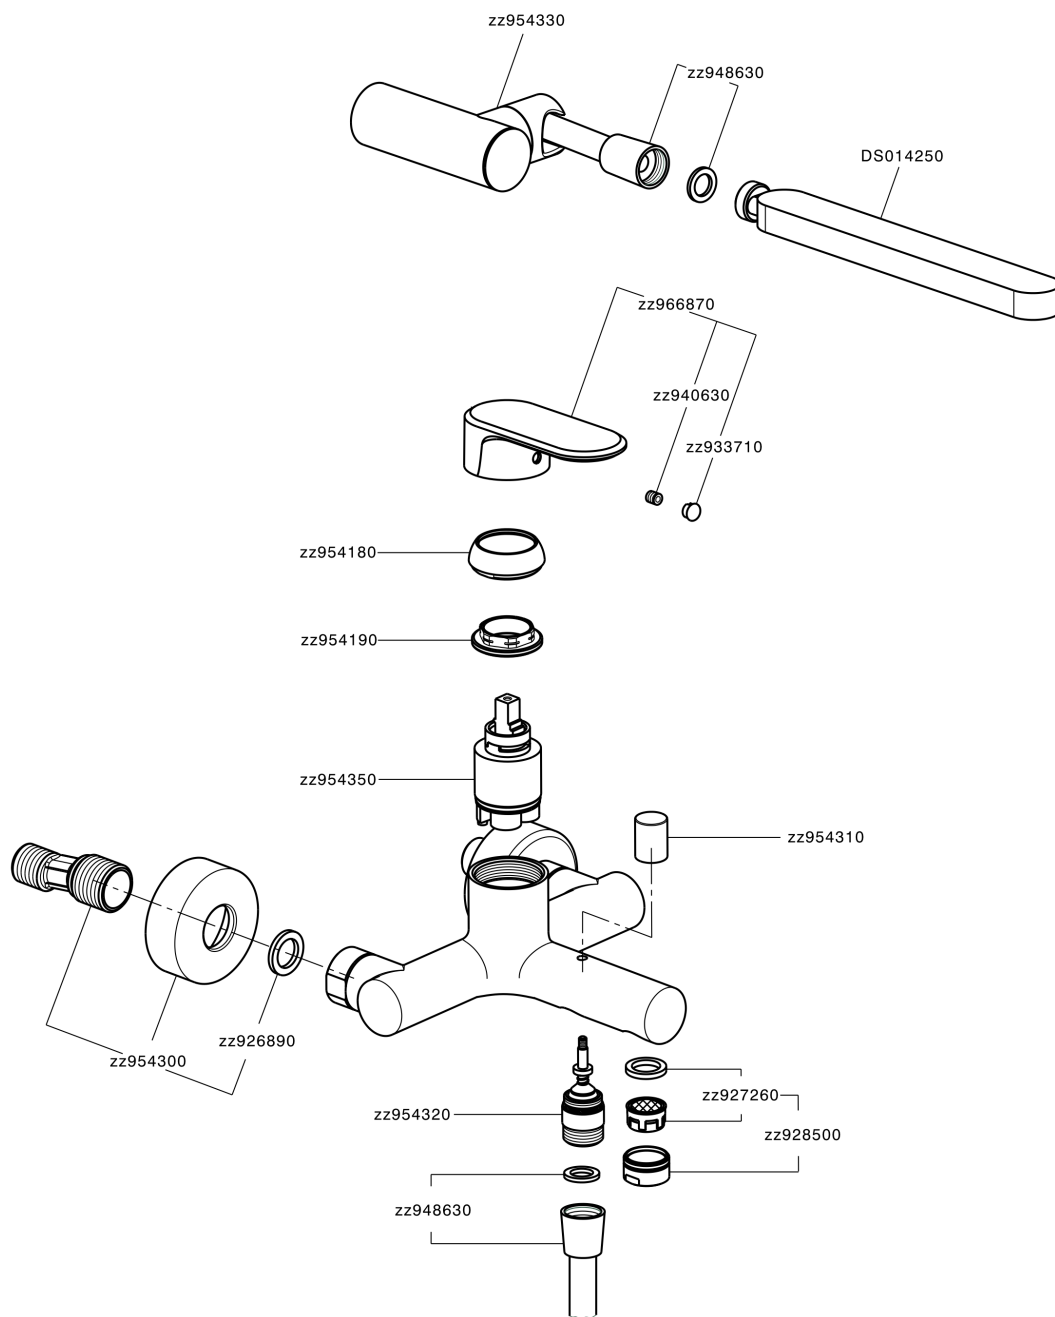

Bañera monomando con duplex LEVITY_LY000120

LY000120

<https://es.huberitalia.com/banera-monomando-con-duplex-levity-ly000120>

2024-11-24