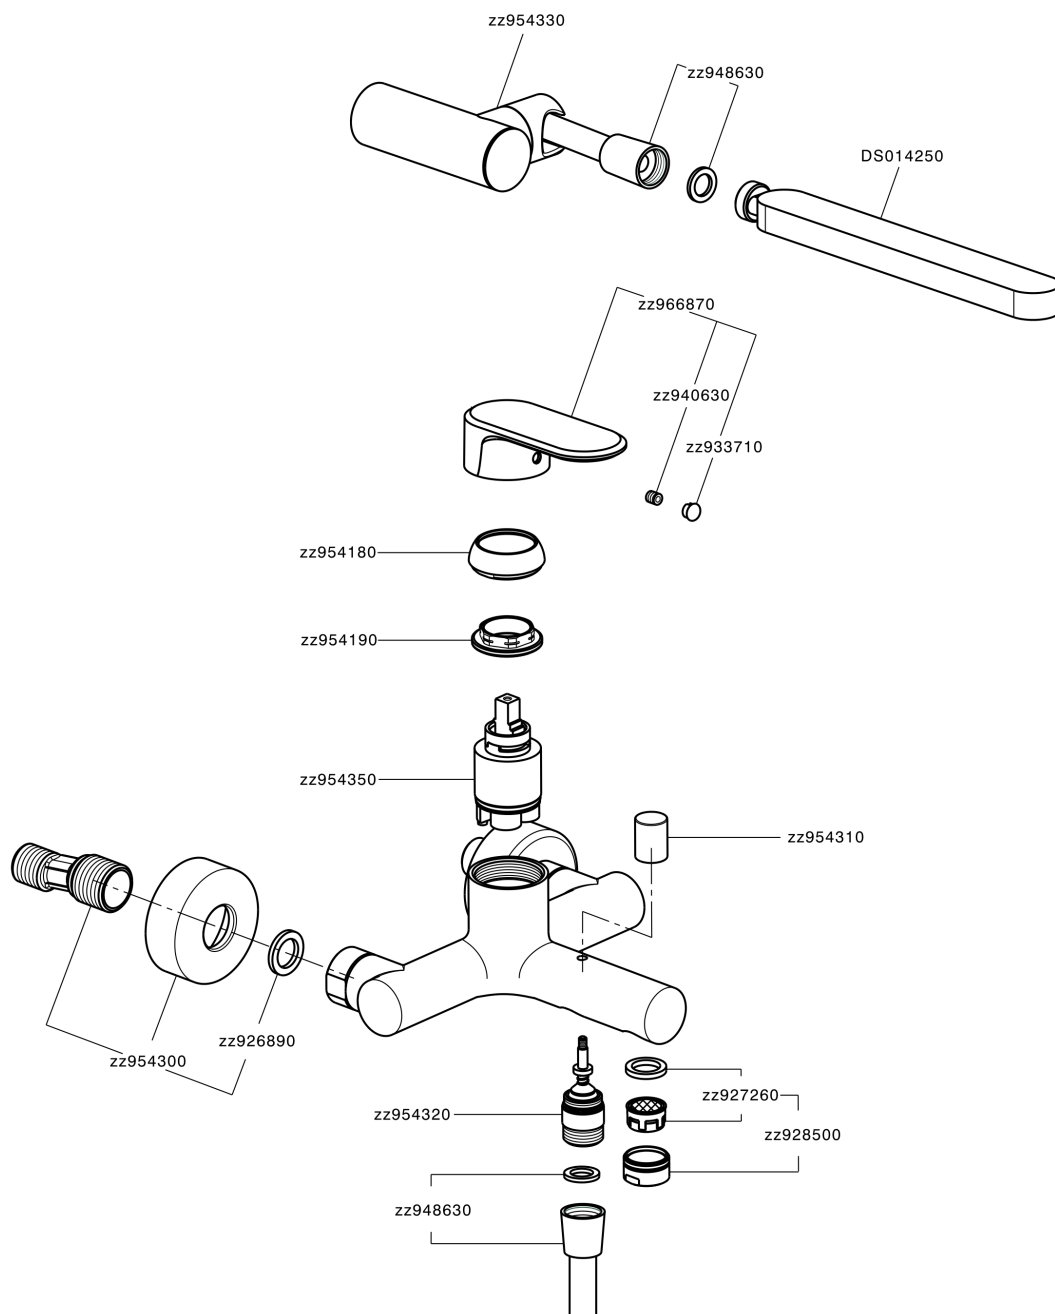

Bañera monomando con duplex LEVITY_LY000120

LY000120

<https://es.huberitalia.com/banera-monomando-con-duplex-levity-ly000120>

2024-11-21