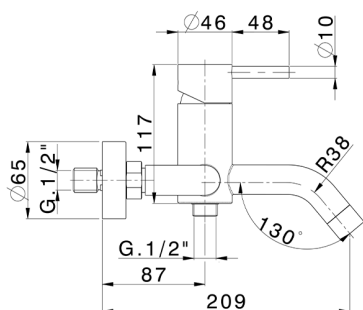

Bañera progresiva con duplex LYNOX_LX000121

MODELO **LX000121**

Bañera progresiva con duplex, con desviador, soporte duchita articulado mural, duchita una función minimalista Ø 22 mm de INOX, flexible inox 150 cm - Inox AISI 304

ACABADOS DISPONIBLES

D1 D1 Inox Cepillado

CARACTERÍSTICAS

Recambio Cartucho **ZZ9B871000**

Cartucho Monomando Progresivo 40mm

2025-04-25