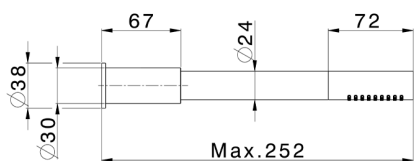

Bañera progresiva con duplex LYNOX_LX000121

MODELO **LX000121**

Bañera progresiva con duplex, con desviador, soporte duchita articulado mural, duchita una función minimalista Ø 22 mm de INOX, flexible inox 150 cm - Inox AISI 304

ACABADOS DISPONIBLES

D1 D1 Inox Cepillado

CARACTERÍSTICAS

Recambio Cartucho **ZZ9B871000**

Cartucho Monomando Progresivo 40mm

2025-04-25